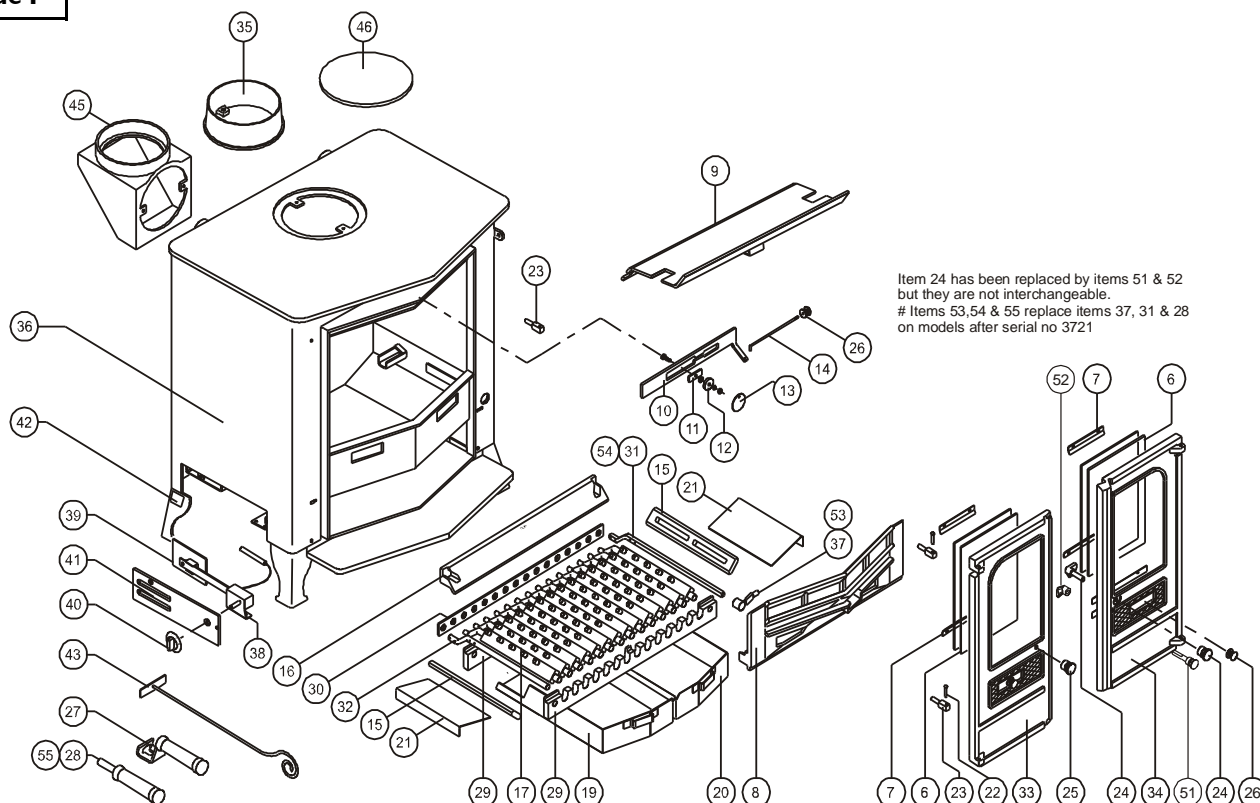

**Issue F**

Item 24 has been replaced by items 51 & 52 but they are not interchangeable.  
# Items 53, 54 & 55 replace items 37, 31 & 28 on models after serial no 3721

Item	Número	Description	HT	TTC 20%	Item	Número	Description	HT	TTC 20%
3*	008/FV35/S	Jeu de joints de porte, y compris	52.50	63.00	29	002/BV30	Barre de support	76.40	91.68
4*	008/FW29	Colle de joint de porte	11.80	14.16	30	012/BV33	Barre d'actionnement de la grille	65.80	78.96
5*	008/TW75	Joint pour vitre	16.00	19.20	31	012/BV23	Tige de criblage	28.40	34.08
6	006/LW30	Vitre vitrocéramique (avec joint)	54.10	64.92	32	012/CG05	Tige intermédiaire	36.10	43.32
7	004/EW23	Pattes de fixation de vitres	4.30	5.16	33	002/FV01	Porte à gauche	124.10	148.92
8	002/FV07	Pare bûches	130.10	156.12	34	002/FV02	Porte droite	124.10	148.92
9	010/NV31	Défecteur	77.20	92.64	35	002/CH12B	Buse de sortie en fonte	77.20	92.64
10	012/NV14/1	Glissière secondaire d'air	15.10	18.12	36	009/CO14B/A	Foyer	1746.60	2095.92
11	012/FV14/2	Guide secondaire de glissière d'air	3.40	4.08	37	002/TW34	Bouton de moteur de grille	29.30	35.16
12	012/FV14/3	Arrêteur secondaire de glissière d'air	4.00	4.80	38	008/FW48	Thermostat	58.40	70.08
13	012/FV14/4	Couverture secondaire d'air	25.50	30.60	39	008/FV49	Volet de thermostat	10.80	12.96
14	004/FV15	Tige d'air secondaire	19.30	23.16	40	008/BW50	Bouton de thermostat	5.20	6.24
15	002/EW15	Plaque de foyer latérale	36.10	43.32	41	012/FV10B/19	Couverture de thermostat	17.30	20.76
16	002/BV16	Plaque de foyer arrière	69.20	83.04	42	012/FV11	Plaque d'identification		
17	002/CG01	Barre de grille	18.30	21.96	43	012/FW34	Raclette	14.10	16.92
18	002/CG01S14	Ensemble de barres de grille (14)	200.40	240.48	45#	010/TW33	Adaptateur vertical arrière	117.00	140.40
19	004/FV17L	Cendrier gauche	82.70	99.24	46	012/TW09	Plaque d'obturation	26.20	31.44
20	004/FV17R	Cendrier droit	82.70	99.24	47*	012/TW14	Glissière d'air primaire	26.20	31.44
21	004/BV19	Plaque de déversement de cendres	18.30	21.96	48*	004/FV18	Guide primaire de glissière d'air	15.50	18.60
22	008/BW39/S	Jeu d'axes de charnière	4.00	4.80	49*	010/BW51	Porteur de cendre (optionnel)	105.00	126.00
23	008/FW27	Gond	7.40	8.88	50*	008/TH02/L	Thermostat de pipe de basse limite	53.00	63.60
24	008/FV03/A	Assemblée De Crochet De Porte	24.60	29.52	51	002/DY18	Bouton et axe de loquet	22.50	27.00
25	002/BV12	Bouton de porte gauche	ND	ND	52	002/AY14	Came de fermeture de la porte	11.20	13.44
26	002/TW13	Bouton de commande d'air	19.80	23.76	53**	002/AY27	Bouton de tige de criblage	22.90	27.48
27	012/BV20/A	Poignée de porte et cendrier	28.40	34.08	54**	012/BV37	Tige de criblage	29.90	35.88
28	012/BV22/A	Poignée pour decendrage	22.20	26.64	55**	012/BV36/A	Outil de criblage	26.00	31.20