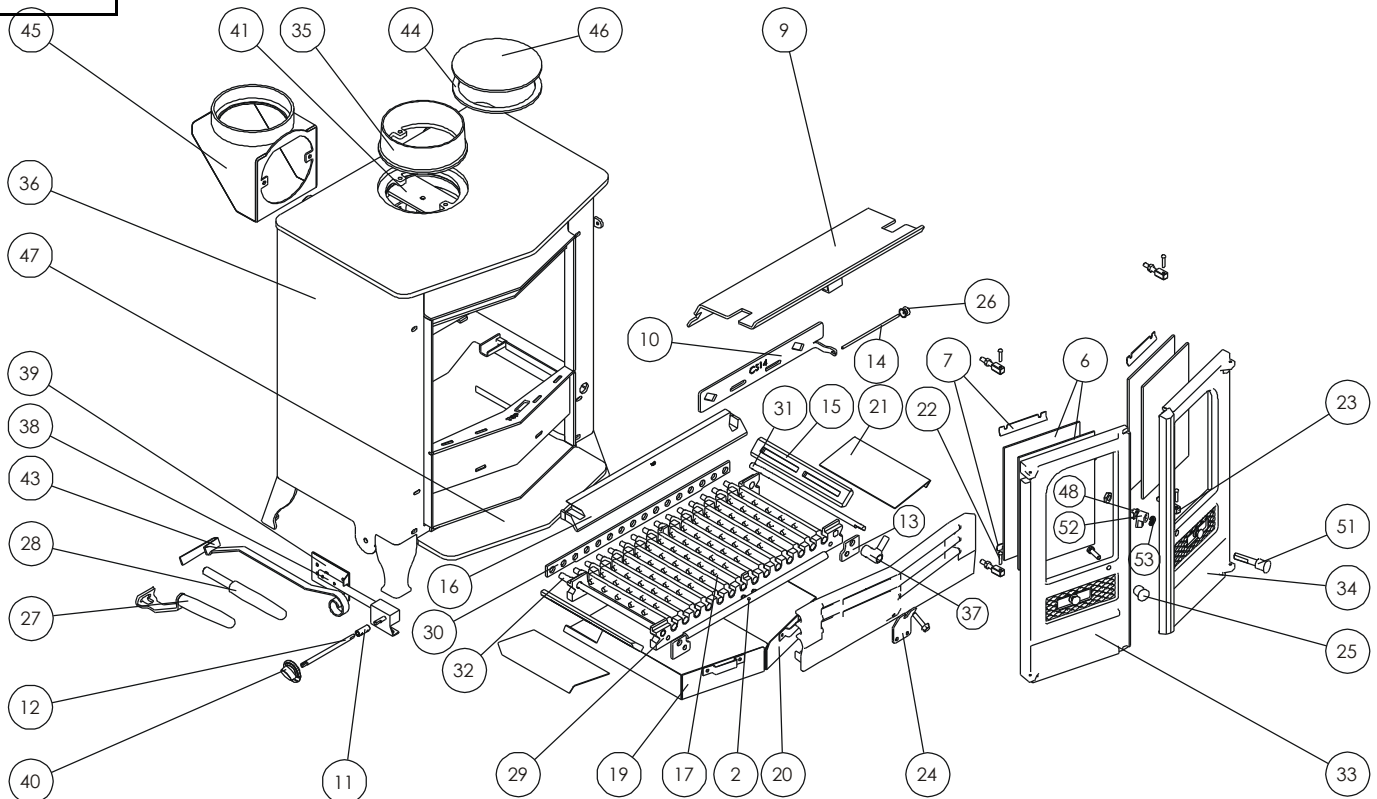

Issue F

Item	Número	Description	HT	TTC 20%	Item	Número	Description	HT	TTC 20%
2	008/CS13	Corde joint du devant de grille	16.10	19.32	28	012/BV36/A	Outil de criblage	27.00	32.40
3*	008/FV35/S	Jeu de joints de porte, y compris	54.50	65.40	29	002/BV30	Barre de support	79.40	95.28
4*	008/FW29	Colle de joint de porte	12.20	14.64	30	012/BV33	Barre d'actionnement de la grille	68.40	82.08
5*	008/TW75	Joint pour vitre	16.60	19.92	31	012/BV37	Tige de criblage	31.00	37.20
6	006/LW30	Vitre vitrocéramique (avec joint)	56.20	67.44	32	012/CG05	Tige intermédiaire	37.50	45.00
7	004/EW23	Pattes de fixation de vitres	4.40	5.28	33	002/FV01	Porte à gauche	129.00	154.80
8	002/CS08	Pare bûches	104.60	125.52	34	002/FV02	Porte droite	129.00	154.80
9	010/CS31	Défecteur	80.20	96.24	35#	002/CH12B	Buse de sortie en fonte	66.00	79.20
10	012/CS14	Glissière secondaire d'air	15.70	18.84	36	009/CO16BMF/A	Foyer	1712.10	2054.52
11	004/CS18	Tube raccord du tige de thermostat	18.70	22.44	37	002/AY27	Bouton de tige de criblage	23.80	28.56
12	004/CS16	Tige de thermostat	16.80	20.16	38	008/FW48	Thermostat	60.70	72.84
13	010/CS15	Barre de support Plaque de garniture	1.99	2.39	39	008/FV49	Volet de thermostat	11.20	13.44
14	004/CS19	Tige d'air secondaire	21.10	25.32	40	008/BW50	Bouton de thermostat	5.40	6.48
15	002/EW15	Plaque de foyer latérale	37.50	45.00	41	010/AY51	Plaque de fixation	21.50	25.80
16	002/BV16	Plaque de foyer arrière	71.90	86.28	42	012/CS11M	Plaque d'identification		
17	002/CG01	Barre de grille	19.00	22.80	43	012/FW34	Raclette	14.60	17.52
18	002/CG01S14	Ensemble de barres de grille (14)	208.40	250.08	44	008/NV38		6.80	8.16
19	004/FV17L	Cendrier gauche	86.00	103.20	45#	010/TW33	Adaptateur vertical arrière	122.00	146.40
20	004/FV17R	Cendrier droit	86.00	103.20	46	012/TW09	Plaque d'obturation	27.20	32.64
21	004/BV19	Plaque de déversement de cendres	19.00	22.80	47	010/CS12	Rebord	74.50	89.40
22	008/BW39/S	Jeu d'axes de charnière	4.10	4.92	48	004/ST008	Rondelle avec languette de blocage	1.57	1.88
23	008/FW27	Gond	7.60	9.12	49*	010/BW51	Porteur de cendre (optionnel)	109.00	130.80
24	010/CS17	Support de grille avant	5.70	6.84	50*	008/TH02/L	Thermostat de pipe de basse limite		
25	002/DY19	Bouton de porte gauche	16.80	20.16	51	002/DY18	Bouton et axe de loquet	23.30	27.96
26	002/TW13	Bouton de commande d'air	20.50	24.60	52	002/AY14	Came de fermeture de la porte	11.60	13.92
27	012/BV20/A	Poignée de porte et cendrier	29.50	35.40	53	008/FFW015	Rondelle Grower hélicoïdale double	2.31	2.77