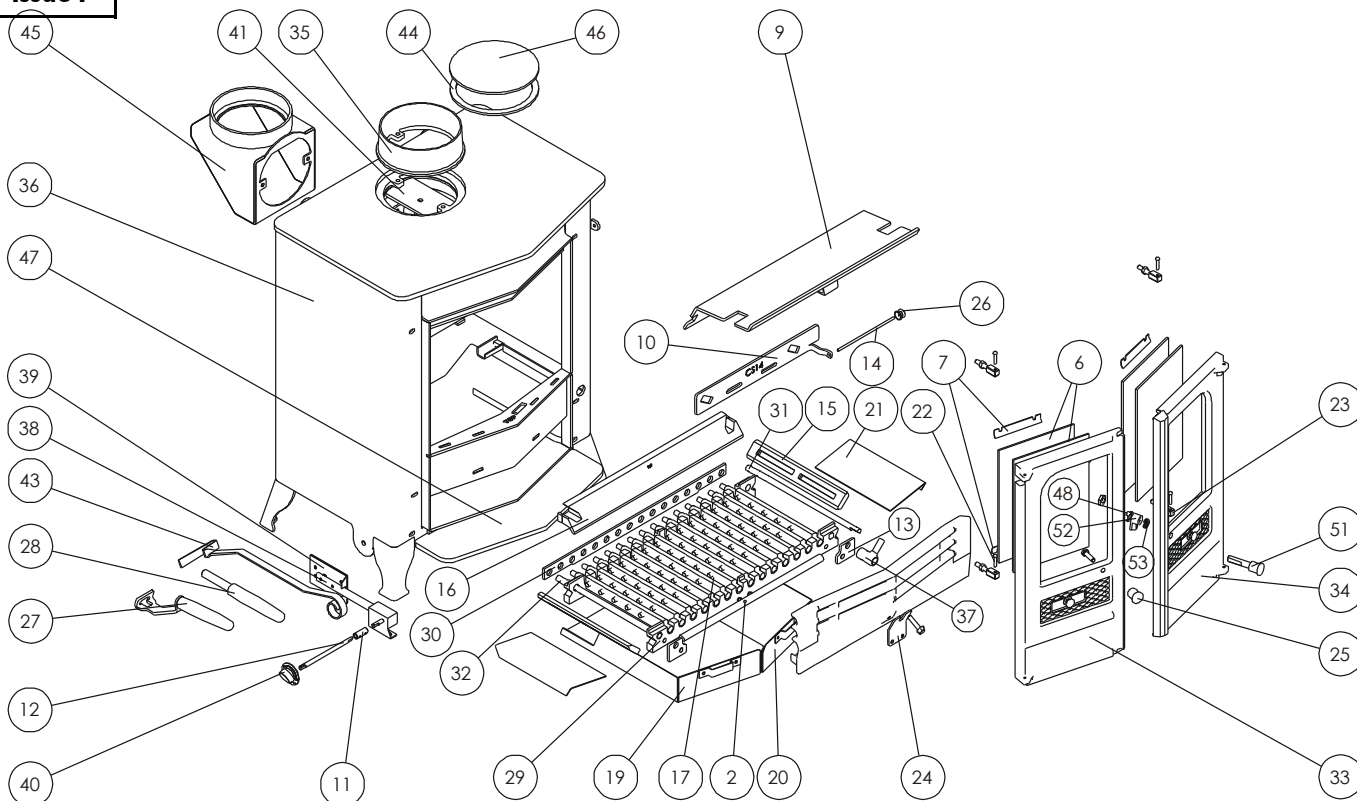

Issue F

Item	Número	Description	HT	TTC 20%	Item	Número	Description	HT	TTC 20%
2	008/CS13	Corde joint du devant de grille	15.50	18.60	28	012/BV36/A	Outil de criblage	26.00	31.20
3*	008/FV35/S	Jeu de joints de porte, y compris	52.50	63.00	29	002/BV30	Barre de support	76.40	91.68
4*	008/FW29	Colle de joint de porte	11.80	14.16	30	012/BV33	Barre d'actionnement de la grille	65.80	78.96
5*	008/TW75	Joint pour vitre	16.00	19.20	31	012/BV37	Tige de criblage	29.90	35.88
6	006/LW30	Vitre vitrocéramique (avec joint)	54.10	64.92	32	012/CG05	Tige intermédiaire	36.10	43.32
7	004/EW23	Pattes de fixation de vitres	4.30	5.16	33	002/FV01	Porte à gauche	124.10	148.92
8	002/CS08	Pare bûches	100.60	120.72	34	002/FV02	Porte droite	124.10	148.92
9	010/CS31	Défecteur	77.20	92.64	35	002/CH12B	Buse de sortie en fonte	77.20	92.64
10	012/CS14	Glissière secondaire d'air	15.10	18.12	36	009/CO16BMF/A	Foyer	1646.30	1975.56
11	004/CS18	Tube raccord du tige de thermostat	18.00	21.60	37	002/AY27	Bouton de tige de criblage	22.90	27.48
12	004/CS16	Tige de thermostat	16.20	19.44	38	008/FW48	Thermostat	58.40	70.08
13	010/CS15	Barre de support Plaque de garniture	1.92	2.30	39	008/FV49	Volet de thermostat	10.80	12.96
14	004/CS19	Tige d'air secondaire	20.30	24.36	40	008/BW50	Bouton de thermostat	5.20	6.24
15	002/EW15	Plaque de foyer latérale	36.10	43.32	41	010/AY51	Plaque de fixation	20.70	24.84
16	002/BV16	Plaque de foyer arrière	69.20	83.04	42	012/CS11M	Plaque d'identification		
17	002/CG01	Barre de grille	18.30	21.96	43	012/FW34	Raclette	14.10	16.92
18	002/CG01S14	Ensemble de barres de grille (14)	200.40	240.48	44	008/NV38		6.60	7.92
19	004/FV17L	Cendrier gauche	82.70	99.24	45#	010/TW33	Adaptateur vertical arrière	117.00	140.40
20	004/FV17R	Cendrier droit	82.70	99.24	46	012/TW09	Plaque d'obturation	26.20	31.44
21	004/BV19	Plaque de déversement de cendres	18.30	21.96	47	010/CS12	Rebord	72.00	86.40
22	008/BW39/S	Jeu d'axes de charnière	4.00	4.80	48	004/ST008	Rondelle avec languette de blocage	1.51	1.81
23	008/FW27	Gond	7.40	8.88	49*	010/BW51	Porteur de cendre (optionnel)	105.00	126.00
24	010/CS17	Support de grille avant	5.50	6.60	50*	008/TH02/L	Thermostat de pipe de basse limite	53.00	63.60
25	002/DY19	Bouton de porte gauche	16.20	19.44	51	002/DY18	Bouton et axe de loquet	22.50	27.00
26	002/TW13	Bouton de commande d'air	19.80	23.76	52	002/AY14	Came de fermeture de la porte	11.20	13.44
27	012/BV20/A	Poignée de porte et cendrier	28.40	34.08	53	008/FFW015	Rondelle Grower hélicoïdale double	2.23	2.68