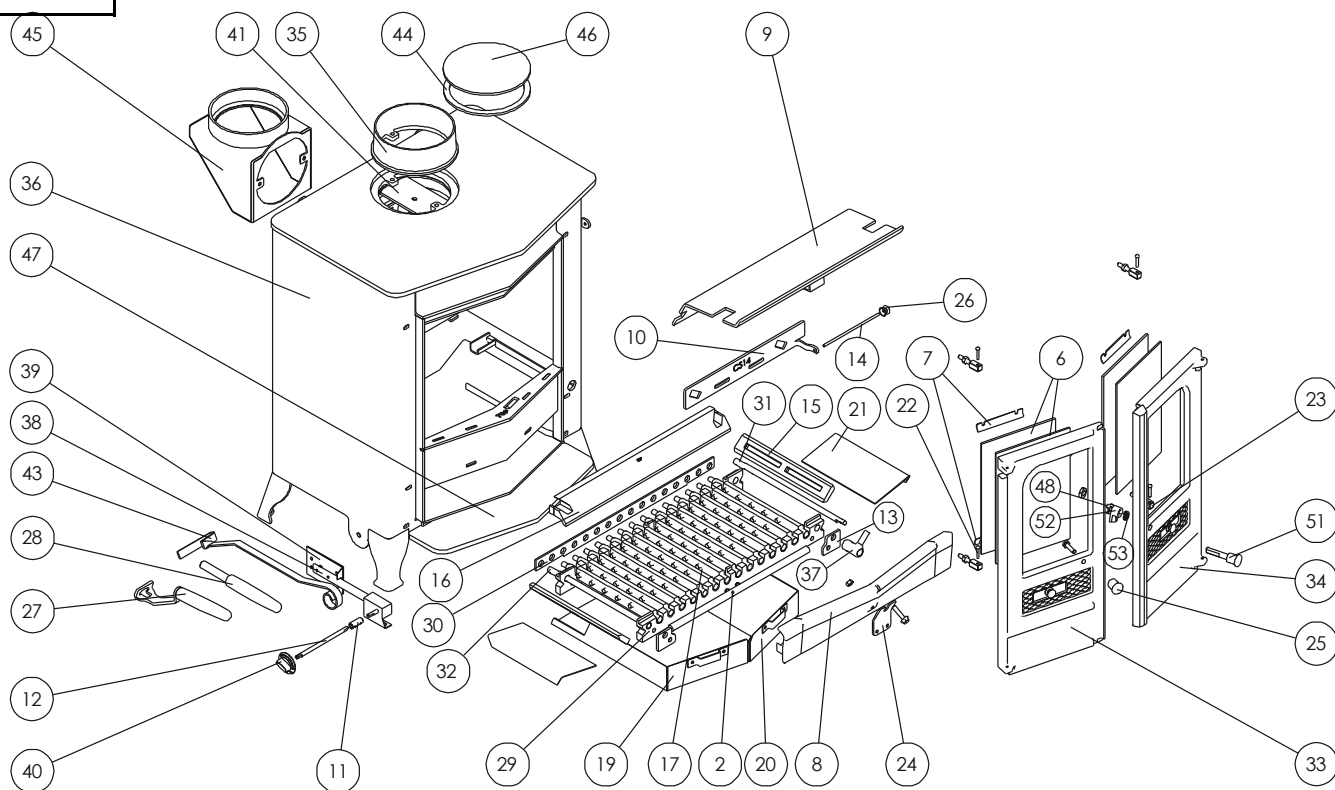

Issue F

Item	Número	Description	HT	TTC 20%	Item	Número	Description	HT	TTC 20%
2	008/CS13	Corde joint du devant de grille	16.70	20.04	28	012/BV36/A	Outil de criblage	28.00	33.60
3*	008/FV35/S	Jeu de joints de porte, y compris	56.60	67.92	29	002/BV30	Barre de support	82.50	99.00
4*	008/FW29	Colle de joint de porte	12.60	15.12	30	012/BV33	Barre d'actionnement de la grille	71.10	85.32
5*	008/TW75	Joint pour vitre	17.20	20.64	31	012/BV37	Tige de criblage	32.20	38.64
6	006/LW30	Vitre vitrocéramique (avec joint)	58.40	70.08	32	012/CG05	Tige intermédiaire	38.90	46.68
7	004/EW23	Pattes de fixation de vitres	4.50	5.40	33	002/FV01	Porte à gauche	134.10	160.92
8	002/CS07	Barre de retenue du bois	86.20	103.44	34	002/FV02	Porte droite	134.10	160.92
9	010/CS31	Défecteur	83.40	100.08	35#	002/CH12B	Buse de sortie en fonte	68.60	82.32
10	012/CS14	Glissière secondaire d'air	16.30	19.56	36	009/CO16BWB/A	Ensemble foyer/chaudière (Co 16B)	1271.80	1526.16
11	004/CS18	Tube raccord du tige de thermostat	19.40	23.28	37	002/AY27	Bouton de tige de criblage	24.70	29.64
12	004/CS16	Tige de thermostat	17.40	20.88	38	008/FW48	Thermostat	63.10	75.72
13	010/CS15	Garniture du barre de support	2.06	2.47	39	008/FV49	Volet de thermostat	11.60	13.92
14	004/CS19	Tige d'air secondaire	21.90	26.28	40	008/BW50	Bouton de thermostat	5.60	6.72
15	002/EW15	Plaque de foyer latérale	38.90	46.68	41	010/AY51	Plaque de fixation	22.30	26.76
16	002/BV16	Plaque de foyer arrière	74.70	89.64	42	012/CS11W	Plaque d'identification		
17	002/CG01	Barre de grille	19.70	23.64	43	012/FW34	Raclette	15.10	18.12
18	002/CG01S14	Ensemble de barres de grille (14)	216.70	260.04	44	008/NV38	Joint corde de fixation du conduit de	7.00	8.40
19	004/FV17L	Cendrier gauche	89.40	107.28	45#	010/TW33	Adaptateur vertical arrière	130.00	156.00
20	004/FV17R	Cendrier droit	89.40	107.28	46	012/TW09	Plaque d'obturation	28.20	33.84
21	004/BV19	Plaque de déversement de cendres	19.70	23.64	47	010/CS12	Rebord	77.00	92.40
22	008/BW39/S	Jeu d'axes de charnière	4.20	5.04	48	004/ST008	Rondelle avec languette de blocage	1.63	1.96
23	008/FW27	Gond	7.90	9.48	49*	010/BW51	Porteur de cendre (optionnel)	113.50	136.20
24	010/CS17	Support du pare-bûche	5.90	7.08	50*	008/TH02/L	Thermostat de pipe de basse limite		
25	002/DY19	Bouton de porte gauche	17.40	20.88	51	002/DY18	Bouton et axe de loquet	24.20	29.04
26	002/TW13	Bouton de commande d'air	21.30	25.56	52	002/AY14	Came de fermeture de la porte	12.00	14.40
27	012/BV20/A	Poignée de porte et cendrier	30.60	36.72	53	008/FFW015	Rondelle Grower hélicoïdale double	2.40	2.88