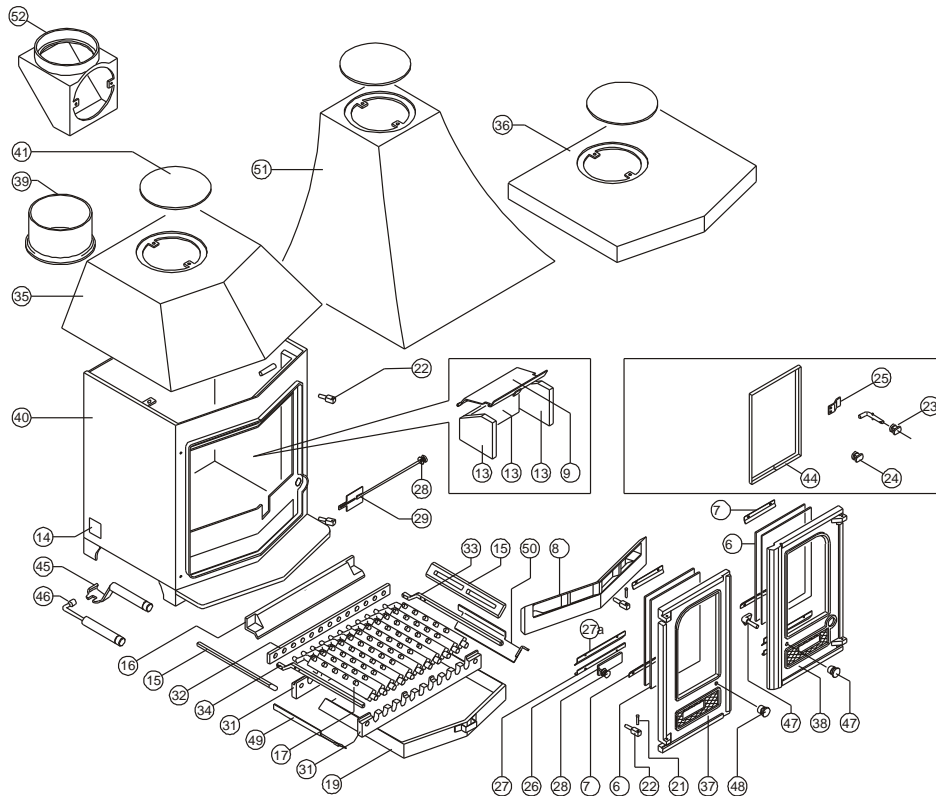

Issue M

Item	Número	Description	HT	TTC 20%	Item	Número	Description	HT	TTC 20%
1*	008/TW35L	Joint de porte à gauche	ND	ND	28	002/TW13	Bouton de commande d'air	19.80	23.76
2*	008/TW35R	Joint de porte droite	ND	ND	29	004/TW41	Glissière de lavage d'air	15.10	18.12
3*	008/TW32		30.40	36.48	31	002/EW30	Barre de support de la grille	55.80	66.96
4*	008/FW29	Colle de joint de porte	11.80	14.16	32	012/EW33	Barre d'actionnement de la grille	51.10	61.32
5*	008/TW75	Joint pour vitre	16.00	19.20	33	012/TW23	Tige de criblage	25.80	30.96
6	006/LW30	Vitre vitrocéramique (avec joint)	54.10	64.92	34	012/CG05	Tige intermédiaire	36.10	43.32
7	004/EW23	Pattes de fixation de vitres	4.30	5.16	35#	010/TW06			
8	002/TW07	Pare bûches	132.10	158.52	36#	010/TW05			
9	010/TW31	Défecteur	ND	ND	37	002/TW01	Porte à gauche	ND	ND
13	011/TW28S	Ensemble de briques réfractaires	111.30	133.56	38	002/TW02	Porte droite	ND	ND
14	012/TW45	Plaque d'identification	ND	ND	39	002/CH12A	Buse de sortie en fonte	ND	ND
15	002/EW15	Plaque de foyer latérale	36.10	43.32	40	001/TW10	Foyer d'acier industriel monobloc		
16	002/EW16	Grille d'amenée d'air arrière	46.50	55.80	41	012/TW09	Plaque d'obturation	26.20	31.44
17	002/CG01	Barre de grille	18.30	21.96	42*	010/EW51	Porteur de cendre (optionnel)	105.00	126.00
18	002/CG01S11	Ensemble de barres de grille (11)	157.60	189.12	43*	012/TW43S		80.60	96.72
19	004/BV17	Cendrier	84.70	101.64	44**	004/TW46		ND	ND
21	008/BW39/S	Jeu d'axes de charnière	4.00	4.80	45	010/TW20/A	Poignée de porte et cendrier	44.30	53.16
22	008/FW27	Gond	7.40	8.88	46	010/TW22/A	Poignée pour decendrage	21.50	25.80
23**	012/TW03	Assemblée De Crochet De Porte	ND	ND	47	008/BV03/A	Assemblée De Crochet De Porte	24.60	29.52
24**	002/TW12	Bouton de porte gauche	ND	ND	48	002/BV12	Bouton de porte gauche	ND	ND
25**	012/TW10/6	Plaque de loquet de porte	17.70	21.24	49	004/TW24L	Plat de perte de cendre	21.20	25.44
26	012/TW14	Glissière d'air primaire	26.20	31.44	50	004/TW24R	Plat de perte de cendre	21.20	25.44
27	004/TW18	Guide primaire de glissière d'air	11.00	13.20	51	010/TW04		470.40	564.48
27a	004/BV18	Guide primaire de glissière d'air	16.60	19.92	52#	010/TW33	Adaptateur vertical arrière	117.00	140.40