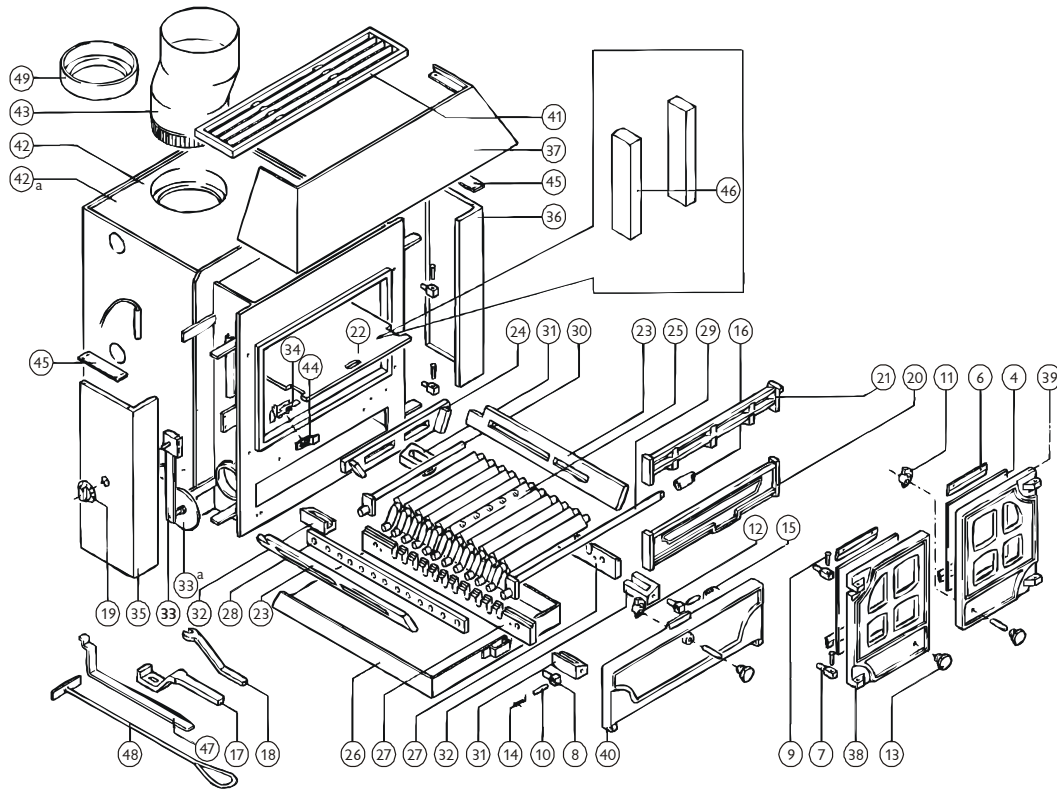

Issue E

Item	Número	Description	HT	TTC 20%	Item	Número	Description	HT	TTC 20%
*	008/FW29	Colle de joint de porte	11.80	14.16	28	012/EW33	Barre d'actionnement de la grille	51.10	61.32
*	008/EW45	Joint pour vitre	14.40	17.28	29	012/FW14	Tige de criblage	38.20	45.84
*	008/EW35S	Kit de joints de porte (avec colle)	43.10	51.72	30	012/CG05	Tige intermédiaire	36.10	43.32
4	006/FW30	Vitre vitrocéramique (avec joint)	45.80	54.96	31	002/CG07		9.40	11.28
6	004/EW23	Pattes de fixation de vitres	4.30	5.16	32	002/CG08		9.40	11.28
7	008/FW27	Gond	7.40	8.88	33	008/FW48	Thermostat	58.40	70.08
8	008/FW28	Gond	7.70	9.24	33a	008/BW57	Volet de thermostat	10.20	12.24
9	008/BW39/S	Jeu d'axes de charnière	4.00	4.80	34	004/BW46		12.30	14.76
10	008/BW40/S		5.20	6.24	35#	005/FW05L		ND	ND
11	008/BW41/A		24.60	29.52	36#	005/FW05R		ND	ND
12	008/BW42/A		24.60	29.52	37#	005/FW06		ND	ND
13	002/HV12		16.90	20.28	38#	003/EW01		ND	ND
14	008/BW43L		4.70	5.64	39#	003/EW02		ND	ND
15	008/BW43R		4.70	5.64	40#	003/FW03		ND	ND
16	002/CG06	Bouton de tige de criblage	21.50	25.80	41#	003/FW04		ND	ND
17	002/BW20	Poignée pour cendrier et criblage	27.80	33.36	42	009/CW50iB/A		ND	ND
18	002/BW26	Poignée de porte	11.80	14.16	42a	009/CW45iB/A		ND	ND
19	008/BW50	Bouton de thermostat	5.20	6.24	43	012/FW12		140.00	168.00
20	002/FW07	Pare bûches	85.50	102.60	44	012/BW45		6.20	7.44
21	002/FW08	Barre approfondissant	59.30	71.16	45	008/FW46/A		20.70	24.84
22	002/FW32	Défecteur	74.40	89.28	46	011/JW09		21.30	25.56
23	002/FW15	Plaque de foyer latérale	46.30	55.56	47	008/FW33		12.90	15.48
24	002/FW16	Grille d'amenée d'air arrière	38.20	45.84	48	012/FW34	Raclette	14.10	16.92
25	002/CG01	Barre de grille	18.30	21.96	49	002/FW49		ND	ND
25a	002/CG01S11	Ensemble de barres de grille (11)	157.60	189.12	50*	010/FW51	Porteur de cendre	105.00	126.00
26	004/FW17	Cendrier	78.90	94.68	51*	008/TH02/L	Thermostat de pipe de basse limite	53.00	63.60
27	002/EW30	Barre de support de la grille	55.80	66.96					