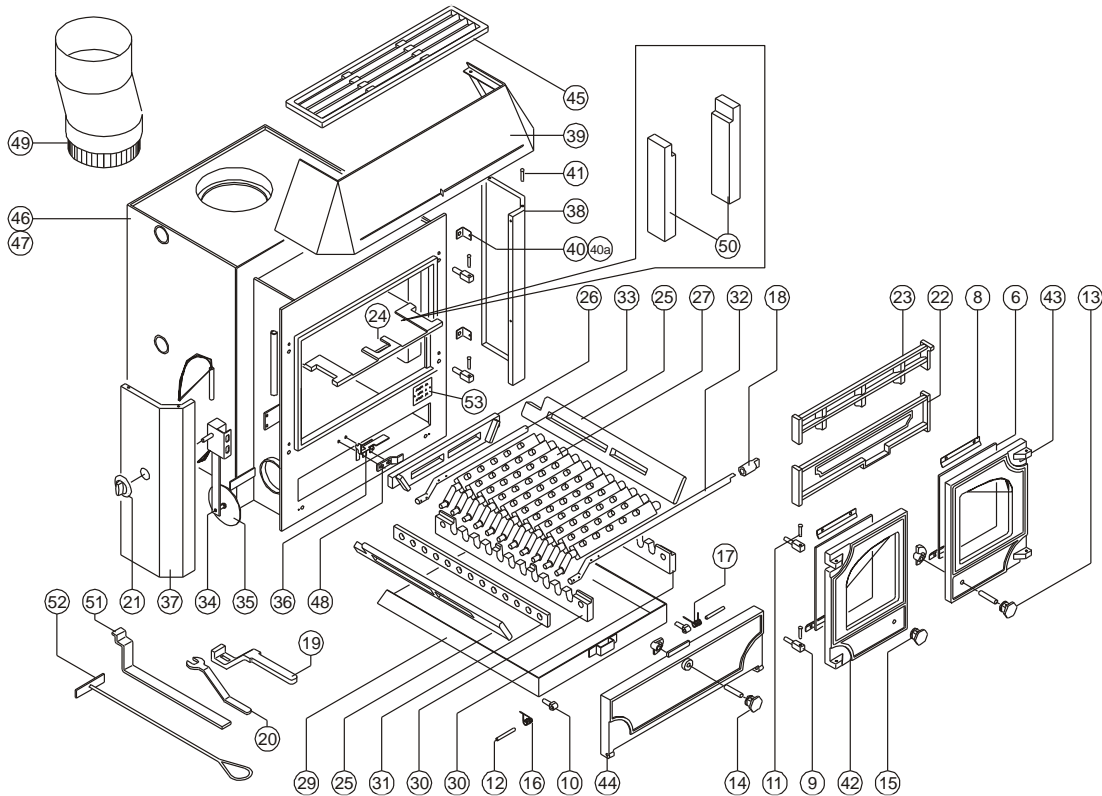

Issue K

Item	Número	Description	HT	TTC 20%	Item	Número	Description	HT	TTC 20%
4*	008/EW35S	Kit de joints de porte (avec colle)	43.10	51.72	31	012/EW33	Barre d'actionnement de la grille	51.10	61.32
5*	008/FW29	Colle de joint de porte	11.80	14.16	32	012/FW14	Tige de criblage	38.20	45.84
6	006/FW30	Vitre vitrocéramique (avec joint)	45.80	54.96	33	012/CG05	Tige intermédiaire	36.10	43.32
7*	008/EW45	Joint pour vitre	14.40	17.28	34	008/FW48	Thermostat	58.40	70.08
8	004/EW23	Pattes de fixation de vitres	4.30	5.16	35	008/BW57	Volet de thermostat	10.20	12.24
9	008/FW27	Gond	7.40	8.88	36	004/BW46		12.30	14.76
10	008/FW28	Gond	7.70	9.24	37#	005/WW05L		ND	ND
11	008/BW39/S	Jeu d'axes de charnière	4.00	4.80	38#	005/WW05R		ND	ND
12	008/BW40/S		5.20	6.24	39#	005/WW06		ND	ND
13	008/BW41/A		24.60	29.52	40	004/WW13	Languette de maintien	ND	ND
14	008/BW42/A		24.60	29.52	40a	012/WW30		14.60	17.52
15	002/HV12		16.90	20.28	41	008/WW14S		5.20	6.24
16	008/BW43L		4.70	5.64	42#	003/EW01		ND	ND
17	008/BW43R		4.70	5.64	43#	003/EW02		ND	ND
18	002/CG06	Bouton de tige de criblage	21.50	25.80	44#	003/FW03		ND	ND
19	002/BW20	Poignée pour cendrier et criblage	27.80	33.36	45#	003/FW04		ND	ND
20	002/BW26	Poignée de porte	11.80	14.16	46	009/DX50iB/A		ND	ND
21	008/BW50	Bouton de thermostat	5.20	6.24	47	009/DX45iB/A		ND	ND
22	002/FW07	Pare bûches	85.50	102.60	48	012/BW45		6.20	7.44
23	002/FW08	Barre approfondissant	59.30	71.16	49	012/FW12		140.00	168.00
24	002/FW32	Défecteur	74.40	89.28	50	011/JW09		21.30	25.56
25	002/FW15	Plaque de foyer latérale	46.30	55.56	51	008/FW33		12.90	15.48
26	002/FW16	Grille d'amenée d'air arrière	38.20	45.84	52	012/FW34	Raclette	14.10	16.92
27	002/CG01	Barre de grille	18.30	21.96	53		Plaque d'identification		
28	002/CG01S11	Ensemble de barres de grille (11)	157.60	189.12	54*	010/FW51	Porteur de cendre	105.00	126.00
29	004/FW17	Cendrier	78.90	94.68	55*	008/TH02/L	Thermostat de pipe de basse limite	53.00	63.60
30	002/EW30	Barre de support de la grille	55.80	66.96					