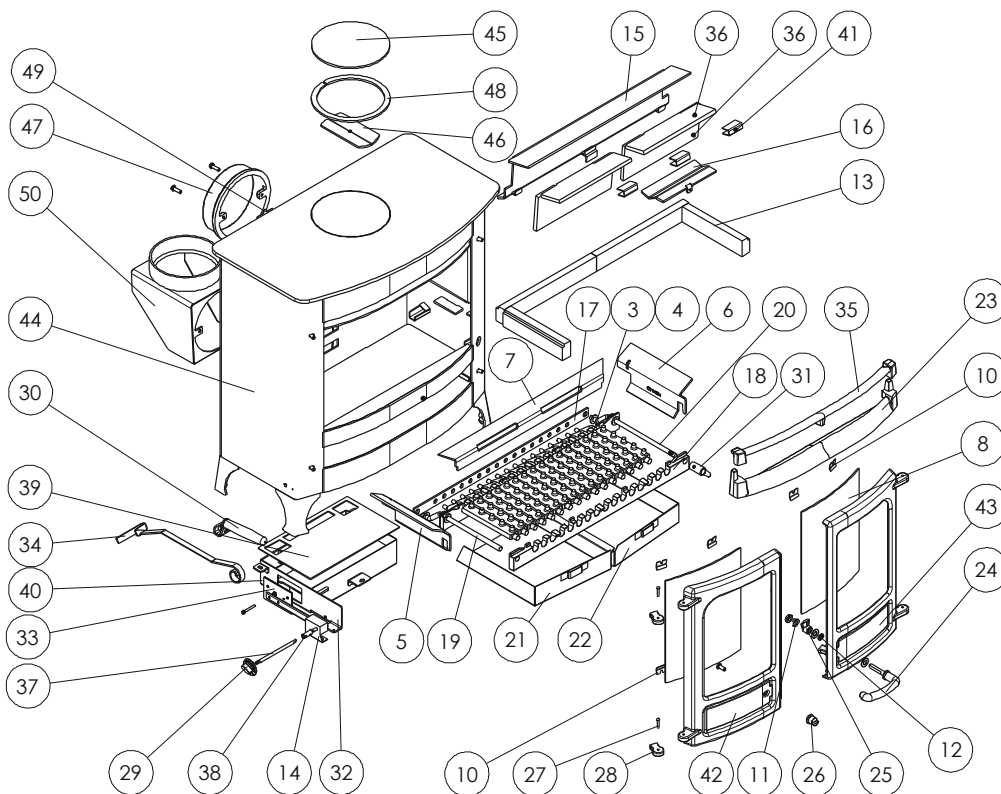

Issue G

Item	Número	Description	HT	TTC 20%	Item	Número	Description	HT	TTC 20%
1*	008/CY40S	Kit de joints de porte (avec colle)	52.50	63.00	27	008/BW39/S	Jeu d'axes de charnière	4.00	4.80
2*	008/FW29	Colle de joint de porte	11.80	14.16	28	002/PY24	Gond	17.70	21.24
3	002/CG20	Barre de grille	18.30	21.96	29	008/BW50	Bouton de thermostat	5.20	6.24
4	002/CG20S16	Ensemble de barres de grille (16)	227.70	273.24	30	010/AY34	Poignée pour cendrier et criblage	29.00	34.80
5	010/CY14L	Grille d'arrivée d'air latérale gauche	35.00	42.00	31	002/AY27	Bouton de tige de criblage	22.90	27.48
6	010/CY14R	Grille d'arrivée d'air latérale droite	35.00	42.00	32	004/DS09	Glissière de réglage d'air de	22.00	26.40
7	010/CY16	Grille d'arrivée d'air arrière	71.40	85.68	33	008/FV49	Volet de thermostat	10.80	12.96
8	006/CY18	Vitre vitrocéramique (avec joint)	101.90	122.28	34	012/FW34	Raclette	14.10	16.92
9*	008/CY41	Joint pour vitre	14.40	17.28	35	002/CY08C	Pare bûches supérieur	69.20	83.04
10	004/KV23	Pattes de fixation de vitres	0.75	0.90	36	011/DS33S	Ensemble de briques de Déflecteur	63.20	75.84
11	004/ST008	Rondelle avec languette de blocage	1.51	1.81	37	004/CS16	Tige de thermostat	16.20	19.44
12	008/FFW015	Rondelle Grower hélicoïdale double	2.23	2.68	38	004/CS18	Tube raccord du tige de thermostat	18.00	21.60
13	011/DS29S	Ensemble de briques réfractaires(4)	77.00	92.40	39	008/DS12	Joint céramique du boîtier de	20.30	24.36
14	008/FW48	Thermostat	58.40	70.08	40	010/DS20	Boîtier de thermostat	28.40	34.08
15	010/DS31	Déflecteur arrière	75.30	90.36	41	004/DS35	Pattes de fixation briques réfractaires	6.60	7.92
16	010/DS32	Déflecteur avant	47.40	56.88	42#	002/CY01/A	Porte gauche	247.70	297.24
17	012/CY33	Barre d'actionnement de la grille	52.70	63.24	43#	002/CY02/A	Porte droite	260.20	312.24
18	002/CY30	Barre de support de la grille	76.60	91.92	44	009/ISL03B/A	Foyer	1654.50	1985.40
19	012/AY13	Tige de transmission	36.10	43.32	45	010/CY37	Obturbateur sortie	26.20	31.44
20	012/AY15	Tige de criblage	37.00	44.40	46	010/CY61	Plaque de fixation	20.70	24.84
21	004/CY17L	Cendrier gauche	54.50	65.40	47	002/CY45	Buse de sortie	80.90	97.08
22	004/CY17R	Cendrier droite	54.50	65.40	48	008/CY38	Joint corde de fixation du conduit	6.60	7.92
23	002/CY07C	Pare bûches	98.30	117.96	49	012/DS11	Plaque d'identification	ND	ND
24	008/KV16	Poignée bakélite (main froid)	23.70	28.44	50#	010/CY34	Adaptateur vertical arrière	130.00	156.00
25	002/AY14	Came de fermeture de la porte	11.20	13.44	51*	010/BW51	Porteur de cendre (optionnel)	105.00	126.00
26	008/KV13	Bouton bakélite (porte gauche)	3.60	4.32	52*	008/TH02/L	Thermostat de pipe de basse limite	53.00	63.60