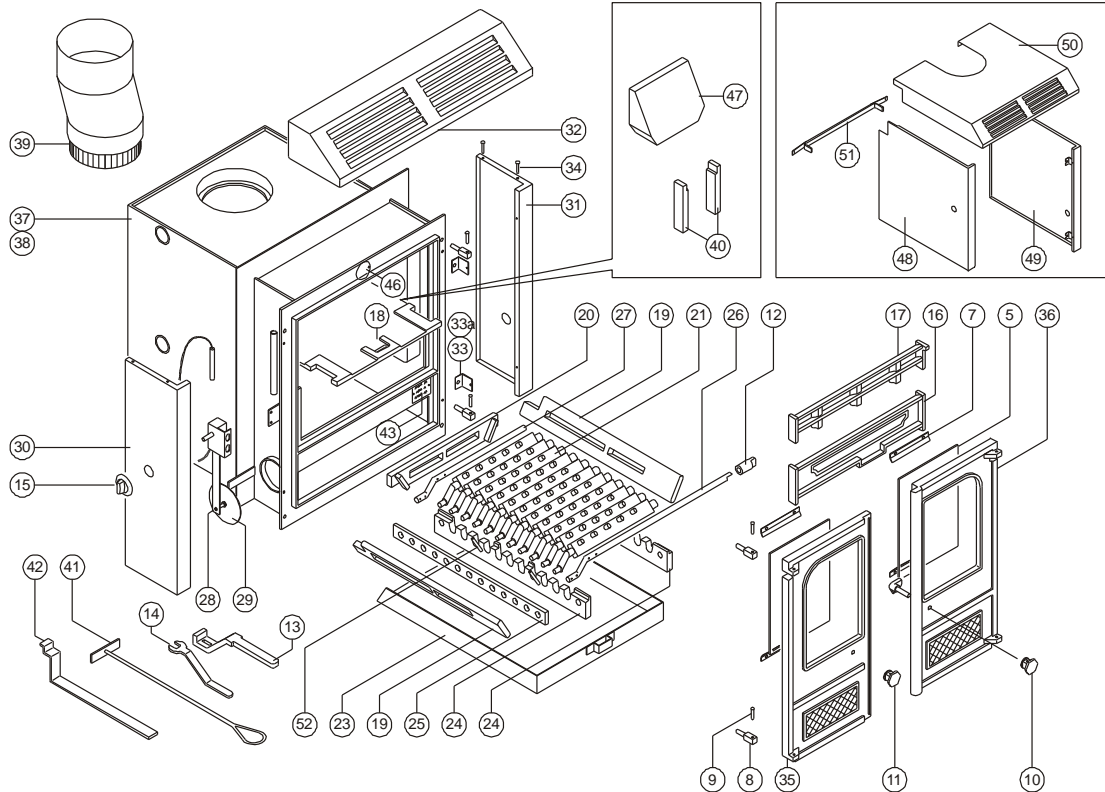

Issue 0

Item	Número	Description	HT	TTC 20%	Item	Número	Description	HT	TTC 20%
3*	008/RW35/S	Kit de joints de porte (avec colle)	56.60	67.92	29	008/BW57	Volet de thermostat	11.00	13.20
4*	008/FW29	Colle de joint de porte	12.60	15.12	30#	005/RW05		109.40	131.28
5	006/RW18	Vitre vitrocéramique (avec joint)	81.00	97.20	31#	005/RW04		109.40	131.28
6*	008/RW55	Joint pour vitre	15.40	18.48	32#	005/RW06		159.10	190.92
7	004/EW23	Pattes de fixation de vitres	4.50	5.40	33	004/RW13	Languette de maintien	4.80	5.76
8	008/FW27	Gond	7.90	9.48	33a	012/RW30		15.70	18.84
9	008/BW39/S	Jeu d'axes de charnière	4.20	5.04	34	008/WW14S		5.60	6.72
10	008/RW43/A		26.50	31.80	35#	003/RW01/A		209.30	251.16
11	002/HV12		18.10	21.72	36#	003/RW02/A		220.70	264.84
12	002/CG06	Bouton de tige de criblage	23.10	27.72	37	009/LA50iB/A			
13	002/BW20	Poignée pour cendrier et criblage	30.00	36.00	38	009/LA45iB/A			
14	002/BW26	Poignée de porte	12.60	15.12	39	012/FW12	Brique réfractaire	151.00	181.20
15	008/BW50	Bouton de thermostat	5.60	6.72	40	011/JW09	Raclette	22.90	27.48
16	002/FW07	Pare bûches	92.40	110.88	41	012/FW34		15.10	18.12
17	002/FW08	Barre approfondissant	64.00	76.80	42	008/FW33		13.90	16.68
18	002/FW32	Défecteur	80.30	96.36	43		Plaque d'identification		
19	002/FW15	Plaque de foyer latérale	50.00	60.00	44*	010/FW51	Porteur de cendre (optionnel)	113.50	136.20
20	002/FW16	Grille d'amenée d'air arrière	41.20	49.44	45*	008/TH02/L	Thermostat de pipe de basse limite		
21	002/CG01	Barre de grille	19.70	23.64	46	008/RW09	Clapet - air secondaire	4.90	5.88
22	002/CG01S11	Ensemble de barres de grille (11)	170.40	204.48	47	011/AV09		59.60	71.52
23	004/FW17	Cendrier	85.20	102.24	48#	005/RW23		230.10	276.12
24	002/EW30	Barre de support de la grille	60.30	72.36	49#	005/RW24		230.10	276.12
25	012/EW33	Barre d'actionnement de la grille	55.20	66.24	50#	005/RW25		320.30	384.36
26	012/FW14	Tige de criblage	41.20	49.44	51	010/RW26		15.70	18.84
27	012/CG05	Tige intermédiaire	38.90	46.68	52	008/BW40		5.60	6.72
28	008/FW48	Thermostat	63.10	75.72					