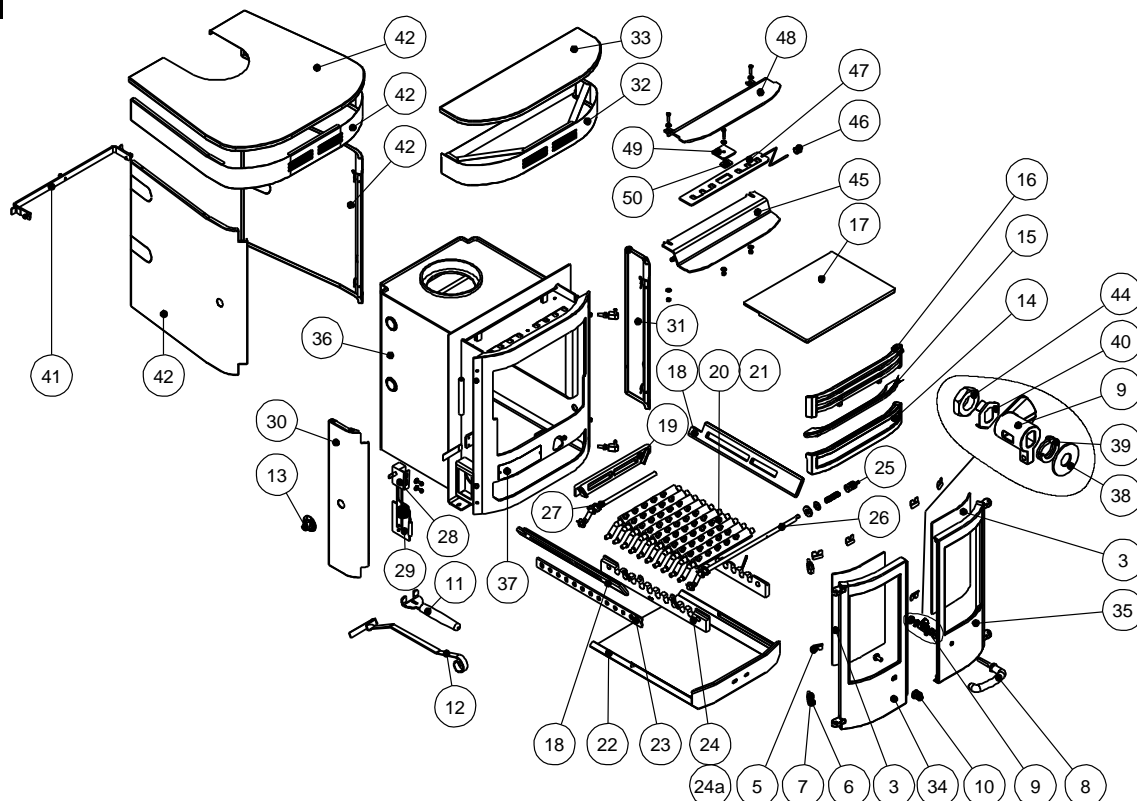

Issue C

Item	Número	Description	HT	TTC 20%	Item	Número	Description	HT	TTC 20%
1*	008/KV35S	Kit de joints de porte (avec colle)	44.90	53.88	26	012/KV19	Tige de criblage	38.20	45.84
2*	008/FW29	Colle de joint de porte	11.80	14.16	27	012/CG05	Tige intermédiaire	36.10	43.32
3	006/KV18	Vitre vitrocéramique (avec joint)	78.40	94.08	28	008/FW48	Thermostat	58.40	70.08
4*	008/KV55	Joint pour vitre	13.40	16.08	29	008/FV49	Volet de thermostat	10.80	12.96
5	004/KV23	Pattes de fixation de vitres	0.75	0.90	30#	005/KV04		114.00	136.80
6	008/TV27	Gond	8.50	10.20	31#	005/KV05		114.00	136.80
7	008/BW39/S	Jeu d'axes de charnière	4.00	4.80	32#	005/KV06		158.20	189.84
8	008/KV16	Poignée bakélite (main froid)	23.70	28.44	33#	005/KV09		145.00	174.00
9	002/KV14	Visserie poignée	11.00	13.20	34#	003/TV01/SLX/A		205.70	246.84
10	008/KV13	Bouton bakélite (porte gauche)	3.60	4.32	35#	003/TV02/SLX/A		224.60	269.52
11	010/RW21	Outil de cendrier	28.40	34.08	36	009/SLX45/A		1392.30	1670.76
12	012/FW34	Raclette	14.10	16.92	37	012/KV12	Plaque d'identification		
13	008/BW50	Bouton de thermostat	5.20	6.24	38	008/FFW010	Rondelle	0.10	0.12
14	002/KV07	Pare bûches	57.70	69.24	39	008/FFW015	Rondelle Grower hélicoïdale double	2.23	2.68
15	002/KV11		57.70	69.24	40	004/ST008	Rondelle avec languette de blocage	1.51	1.81
16	002/KV08	Barre approfondissant	56.20	67.44	41**	010/KV29		14.60	17.52
17	002/AV31	Défecteur	93.60	112.32	42*#	020/KV52		655.10	786.12
18	002/FW15	Plaque de foyer latérale	46.30	55.56	43*	010/FW51	Porteur de cendre (optionnel)	105.00	126.00
19	002/FW16	Grille d'amenée d'air arrière	38.20	45.84	44	008/FFN001		6.40	7.68
20	002/CG01	Barre de grille	18.30	21.96	45	010/XV05		38.90	46.68
21	002/CG01S10	Ensemble de barres de grille (10)	142.80	171.36	46	002/TW13		19.80	23.76
22	004/KV17	Cendrier	81.40	97.68	47	012/XV09	Glissière de lavage d'air	41.30	49.56
23	012/KV33	Barre d'actionnement de la grille	50.10	60.12	48	010/KV34		46.00	55.20
24	002/KV30	Barre de support de la grille	55.00	66.00	49	012/XV09/03		2.18	2.62
24a	008/BW40		5.20	6.24	50	012/XV09/02		2.18	2.62
25	002/CG06	Bouton de tige de criblage	21.50	25.80					