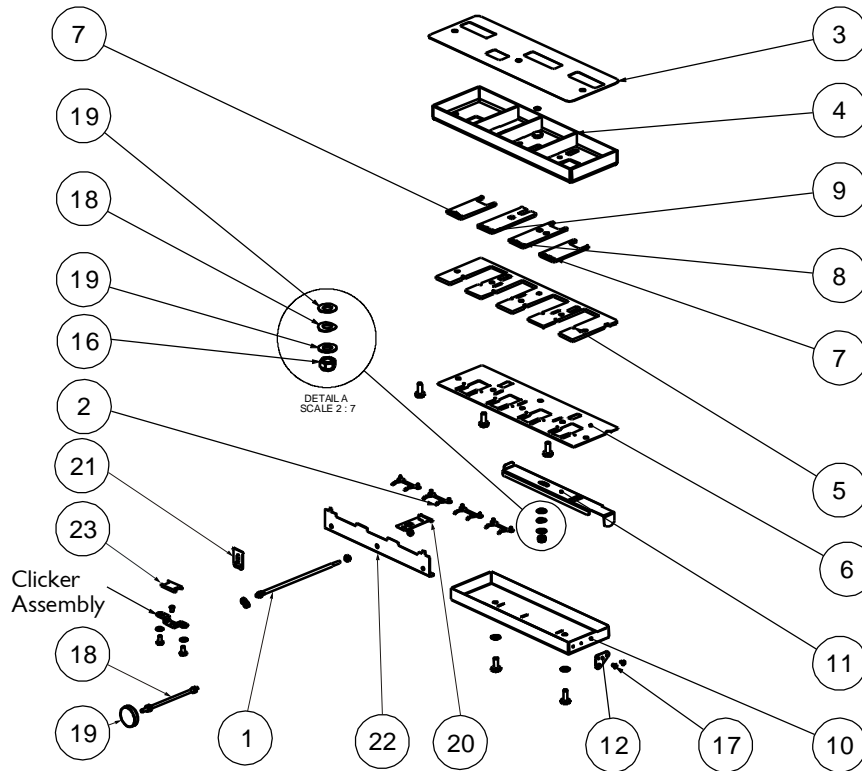

Issue B

Item	Número	Description	HT	TTC 20%	Item	Número	Description	HT	TTC 20%
1	004/KS041		15.20	18.24	13*	008/FFB034		0.60	0.72
2	004/KS048		4.30	5.16	14*	008/FFM022	Rondelle	0.40	0.48
3	008/KS012		23.60	28.32	15*	008/FFW025		0.10	0.12
4	010/KS101	Boîte d'air	97.00	116.40	16	008/FFS059		0.40	0.48
5	010/KS102		19.40	23.28	17	008/FFR007		0.25	0.30
6	004/KS103		13.10	15.72	18	008/KS124		13.80	16.56
7	008/KS104	Glissière d'air	15.00	18.00	19	008/ES15/11	Bouton de commande d'air	11.20	13.44
8	008/KS105		15.00	18.00	20	004/KS045		28.70	34.44
9	008/KS106		15.00	18.00	21	004/KS040		3.00	3.60
10	010/KS107		20.90	25.08	22	004/KS100		13.10	15.72
11	004/KS108		13.10	15.72	23	008/KS047		6.80	8.16
12	010/KS110		4.90	5.88					

*Ces articles ne sont pas montrés sur le schéma.
 Les prix sont corrects à la date montrée mais peuvent être sujets au changement sans communication préalable.
 Les prix incluent la livraison en France.

Pour obtenir les pièces de rechange contactez votre dépositaire local en lui donnant le modèle, le numéro de la pièce et la description. En cas de difficulté entrez en contact avec le fabricant à l'adresse montrée. Ce schéma est pour l'identification seulement.