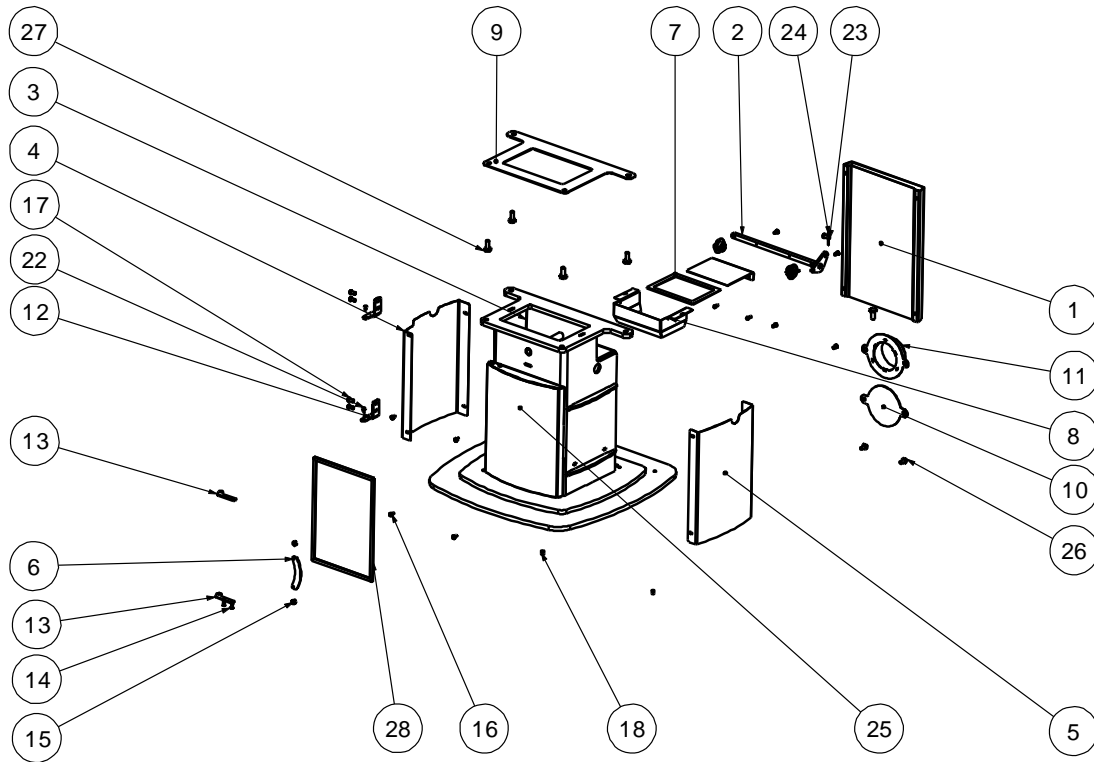

Issue A

Item	Número	Description	HT	TTC 20%	Item	Número	Description	HT	TTC 20%
1	004/KS037		43.40	52.08	15	008/FFM041	Aimant	2.02	2.42
2	004/KS038	Rabat de cendrier	47.80	57.36	16	008/FFS003		0.30	0.36
3	010/KS042	Bas	117.70	141.24	17	008/FFS076		0.40	0.48
4#	004/KS072		35.90	43.08	18	008/FFS068		0.98	1.18
5#	004/KS073		35.90	43.08	19*	008/FFN004		0.10	0.12
6	010/KS079		13.30	15.96	20*	008/FFW002	Rondelle 14x6	0.10	0.12
7	008/KS081		12.20	14.64	21*	008/FFP001		0.10	0.12
8	004/KS082		35.90	43.08	22	008/FFR003		0.54	0.65
9	008/KS083		12.20	14.64	23	008/FFP007		0.80	0.96
10	004/KS091	Obturbateur sortie	8.60	10.32	24	008/FFP009		0.65	0.78
11	004/KS092		32.10	38.52	25#	004/KS112	Porte de cendrier	57.70	69.24
12	010/ES06/27	Gond inférieur	13.80	16.56	26	008/FFS027		0.40	0.48
13	010/KS111	Charnière de porte de cendrier	6.20	7.44	27	008/FFS059		0.40	0.48
14	008/FFR007		0.25	0.30	28	008/ES06/23	Joint (Porte de cendrier)	4.30	5.16

Pour obtenir les pièces de rechange contactez votre dépositaire local en lui donnant le modèle, le numéro de la pièce et la description. En cas de difficulté entrez en contact avec le fabricant à l'adresse montrée. Ce schéma est pour l'identification seulement.