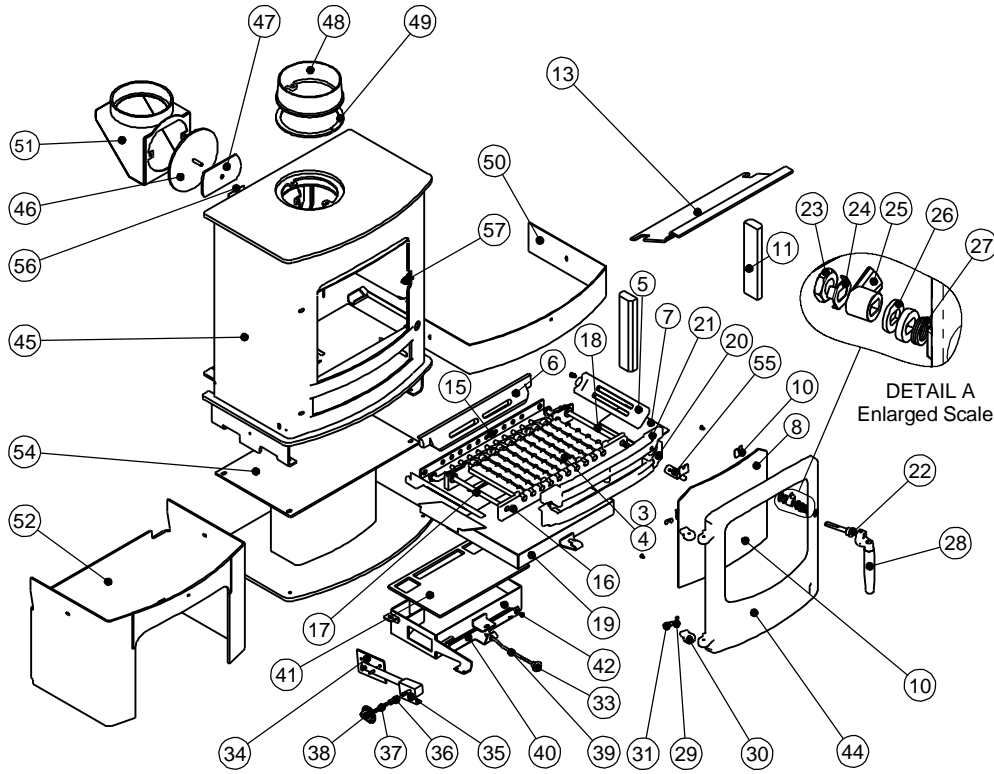

Issue G

Item	Part No.	Description	Ex.Vat.	Inc.Vat.	Item	Part No.	Description	Ex.Vat.	Inc.Vat.
1	008/PY23S	Door Seal Set Inc.Adhesive .....	23.05	27.66	30	002/PY24	Hinge Post .....	12.75	15.30
2	008/FW29	Door Seal Adhesive .....	8.50	10.20	31	004/PY25B	Hinge Post Shim 0.9mm .....	0.39	0.47
3	002/CG20	Bottom Grate Bar .....	13.05	15.66	33	008/AY37	Air Control Knob .....	3.70	4.44
4	002/CG20S10	Set of Grate Bars (10) .....	102.85	123.42	34	008/FV49	Thermostat Flap .....	7.60	9.12
5	002/CY15	Side Fire Plate .....	27.05	32.46	35	008/FW48	Thermostat .....	41.95	50.34
6	002/AY16	Back Fire Plate .....	47.70	57.24	36	004/CS18	Thermostat Connector Tube .....	12.90	15.48
7	004/FS19	Ash Shedding Plate .....	14.75	17.70	37	004/FS16	Thermostat Extension Rod .....	10.60	12.72
8	006/PY18	Glass (Inc Seal) .....	93.20	111.84	38	008/BW50	Thermostat Knob .....	3.70	4.44
9	008/PY45	Glass Seal .....	9.40	11.28	39	004/PY32	Air Control Rod .....	11.50	13.80
10	004/KV23	Glass Retainer .....	0.52	0.62	40	004/FS21	Secondary Air Slide .....	16.60	19.92
11	011/FS09S	Set of Fire Bricks (2) .....	23.50	28.20	41	008/DS12	Thermostat Box Gasket .....	15.35	18.42
13	010/FS31	Throat Plate .....	29.10	34.92	42	010/FS20	Thermostat Box .....	43.40	52.08
15	012/AY33	Mover Bar .....	36.80	44.16	44#	002/PY01/A	Door Assembly .....	192.95	231.54
16	002/AY30	Carrier Bar .....	40.25	48.30	45	009/COV02B/A	Firebox (Cove2B)		
17	012/AY13	Idler Rod .....	25.85	31.02	46	012/TW09	Blanking Plate .....	18.75	22.50
18	012/AY15	Riddler Rod .....	26.55	31.86	47	010/AY51	Clamping Plate .....	14.80	17.76
19	004/PY17	Ashpan .....	58.50	70.20	48#	002/CH12B	Flue Collar .....	55.40	66.48
20	002/AY07B	Front Firebar .....	43.35	52.02	49	008/NV38	Flue Fixing Rope Seal .....	5.70	6.84
21	002/FS08	Deepening Bar .....	52.75	63.30	50	010/PY36	Base Cover .....	NA	
22	002/RV15	Door Knob & Spindle .....	15.85	19.02	51#	010/TW33	Vert. Rear Flue Connector (Opt'l Extra)	86.00	103.20
23	008/FFN001	M12 Half Nut .....	0.15	0.18	52#	010/PY33	Store Stand .....	140.00	168.00
24	004/ST008	Tabbed Locking Washer .....	1.02	1.22	54#	010/PY34	Centre Stand .....	84.00	100.80
25	002/AY14	Door Catch .....	7.90	9.48	55	002/AY27	Riddler Knob .....	16.45	19.74
26	010/ST031	Door Catch Spacer .....	1.45	1.74	56	012/FS11	Serial No. Label .....	NA	
27	008/FFW015	M12 Double Coil Spring Washer .....	1.55	1.86	57	010/PY38	Door Catch Stop .....	2.65	3.18
28	008/PY13	Door/Riddling/Ashpan Tool .....	26.45	31.74	58*	010/BW51	Ash Carrier (Optional Extra) .....	84.00	100.80
29	008/BW39/S	Hinge Pin Set .....	2.80	3.36					