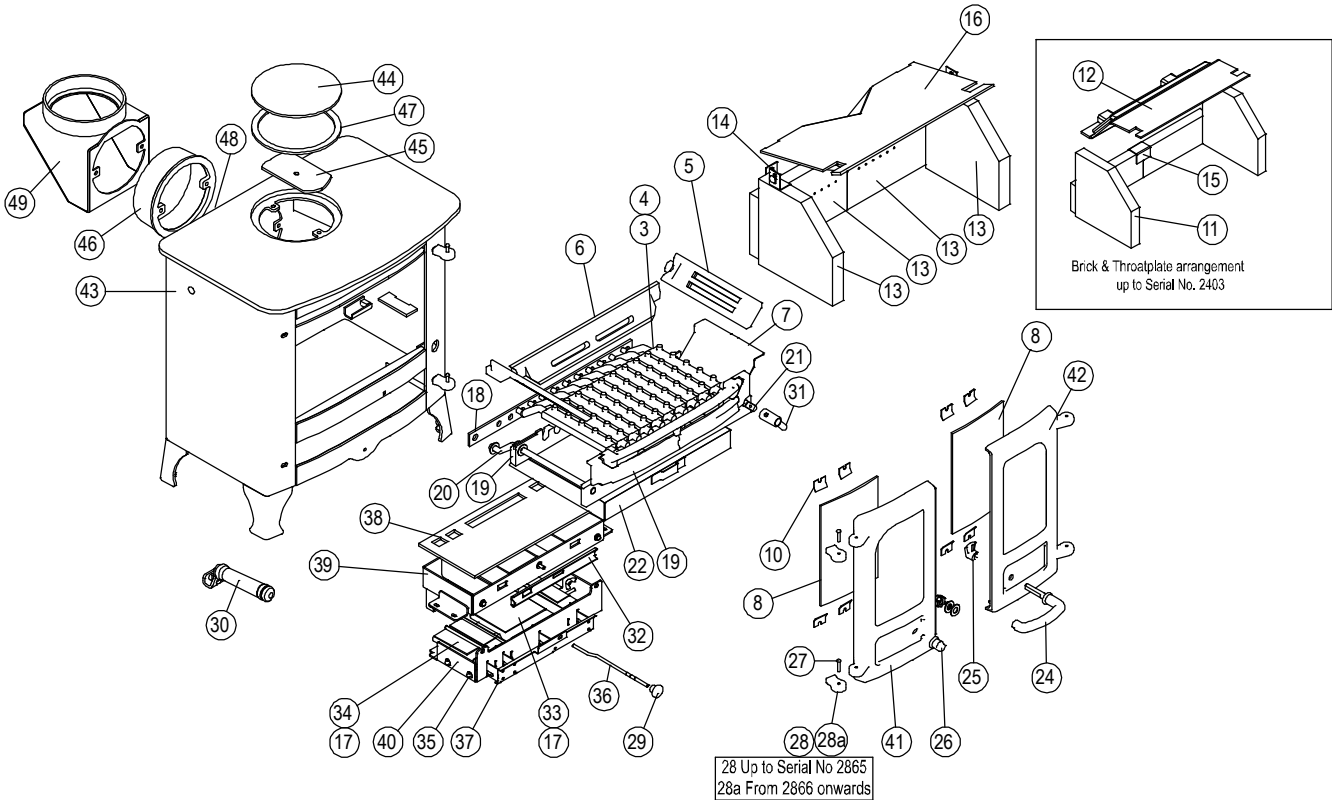

Parts List

Item	Part No.	Description	Ex.Vat.	Inc.Vat.	Item	Part No.	Description	Ex.Vat.	Inc.Vat.
1*	008/AY62S	Door Seal Set Inc. Adhesive	25.25	29.67	34	004/AY22-1S	Secondary/Bypass Air Inlet Flap	13.00	15.28
2*	008/FW29	Door Seal Adhesive	6.75	7.93	35	004/AY24-02	Flap Mounting Rod (inc. fixings)	6.40	7.52
3	002/CG20	Bottom Grate Bar	10.35	12.16	36	004/BY23-07	Air Control Rod	9.20	10.81
4	002/CG20S10	Set of Grate Bars (10)	80.20	94.24	37	004/AY23	Actuator Assembly	31.35	36.84
5	002/CY15	Side Fire Plate	21.25	24.97	38	008/AY39	Upper Quattro Box Gasket	11.45	13.45
6	002/AY16	Back Fire Plate	37.30	43.83	39	010/AY20	Upper Quattro Box	48.20	56.64
7	004/BY24	Ash Shedding Plate	10.35	12.16	40	010/AY19	Lower Quattro Box	31.60	37.13
8	006/AY18	Glass	45.40	53.35	41	002/AY01	Left Hand Door	52.45	61.63
9*	008/AY45	Glass Seal	7.70	9.05	42	002/AY02	Right Hand Door	52.45	61.63
10	004/KV23	Glass Retainer	0.46	0.54	43	001/AY10	Firebox (Island I)	498.30	585.50
11#	011/AY29S	Set of Fire Bricks (4)	48.80	57.34	44	012/TW09	Blanking Plate	14.80	17.39
12#	010/AY31	Throat Plate	48.20	56.64	45	010/AY51	Clamping Plate	11.70	13.75
13	011/AY48S	Set of Fire Bricks (4)	48.80	57.34	46	002/CH12B	Flue Collar	43.35	50.94
14	004/XV30	Brick Retainer	4.65	5.46	47	010/NV11	Flue Spacer Ring	11.45	13.45
15	004/LV24	Rear Brick Joining Bracket	3.90	4.58	48	012/AY11	Serial No. Label		
16	010/AY47	Throat Plate	48.20	56.64	49	010/TW33	Vert. Rear Flue Connector (Opt'l Extra)	66.00	77.55
17	008/AY26S	Set of Air Inlet Flap Pads	10.90	12.81	50*	010/EW51	Ash Carrier (Optional Extra)	64.00	75.20
18	012/AY33	Mover Bar	28.80	33.84					
19	002/AY30	Carrier Bar	31.60	37.13					
20	012/AY13	Idler Rod	20.35	23.91					
21	012/AY15	Riddler Rod	20.85	24.50					
22	004/AY17	Ashpan	49.90	58.63					
23	002/AY07B	Front Firebar	33.95	39.89					
23a	002/AY08	Deepening Bar	30.40	35.72					
24	008/KV16	R.H. Door Handle	13.40	15.75					
25	002/AY14	Door Catch Cam	6.40	7.52					
26	008/KV13	L.H. Door Knob	2.15	2.53					
27	008/BW39/S	Hinge Pin Set	2.30	2.70					
28	002/AY28	Hinge Post	8.75	10.28					
28a	002/PY24	Hinge Post	10.05	11.81					
29	008/AY37	Air Control Knob	3.10	3.64					
30	010/AY34	Riddling/Ashpan Tool	16.40	19.27					
31	002/AY27	Riddler Knob	13.00	15.28					
32	004/AY21	Air Bypass Slide	13.00	15.28					
33	004/AY22-1P	Primary Air Inlet Flap	13.00	15.28					