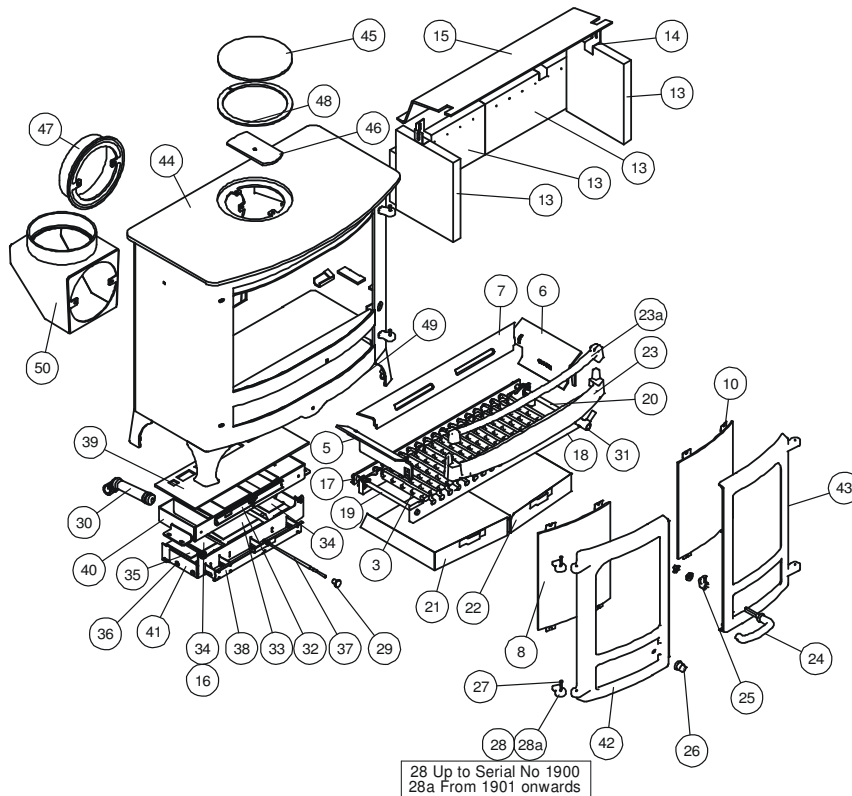

Parts List

Item	Part No.	Description	Ex.Vat.	Inc.Vat.	Item	Part No.	Description	Ex.Vat.	Inc.Vat.
1*	008/CY40S	Door Seal Set Inc. Adhesive	29.55	34.72	36	004/CY24	Flap Mounting Rod (inc. fixings)	6.75	7.93
2*	008/FW29	Door Seal Adhesive	6.75	7.93	37	004/CY32	Air Control Rod	9.20	10.81
3	002/CG20	Bottom Grate Bar	10.35	12.16	38	004/CY23	Actuator Assembly	31.35	36.84
4	002/CG20S16	Set of Grate Bars (16)	127.75	150.11	39	008/CY39	Upper Quattro Box Gasket	13.60	15.98
5	010/CY14L	Side Fire Plate L.H.	23.00	27.03	40	010/CY20	Upper Quattro Box	48.20	56.64
6	010/CY14R	Side Fire Plate R.H.	23.00	27.03	41	010/CY19	Lower Quattro Box	31.60	37.13
7	010/CY16	Back Fire Plate	40.15	47.18	42	002/CY01	Left Hand Door	64.25	75.49
8	006/CY18	Glass	58.35	68.56	43	002/CY02	Right Hand Door	64.25	75.49
9*	008/AY45	Glass Seal	7.70	9.05	44	001/CY10	Firebox (Island III)	604.85	710.70
10	004/KV23	Glass Retainer	0.46	0.54	45	010/CY37	Blanking Plate	14.80	17.39
13	011/CY29S	Set of Fire Bricks (4)	54.25	63.74	46	010/CY61	Clamping Plate	11.70	13.75
14	004/XV30	Brick Retainer	4.65	5.46	47	010/CY35	Flue Collar	45.50	53.46
15	010/CY31	Throat Plate	50.10	58.87	48	010/CY36	Flue Spacer Ring	11.45	13.45
16	008/CY26S	Set of Air Inlet Flap Pads	12.65	14.86	49	012/CY11	Serial No. Label		
17	012/CY33	Mover Bar	29.65	34.84	50	010/CY34	Vert. Rear Flue Connector (Opt'l Extra)	74.00	86.95
18	002/CY30	Carrier Bar	43.05	50.58	51*	010/BW51	Ash Carrier (Optional Extra)	64.00	75.20
19	012/AY13	Idler Rod	20.35	23.91					
20	012/AY15	Riddler Rod	20.85	24.50					
21	004/CY17L	Ashpan L.H.	46.45	54.58					
22	004/CY17R	Ashpan R.H.	46.45	54.58					
23	002/CY07C	Front Firebar	55.20	64.86					
23a	002/CY08C	Deepening Bar	38.90	45.71					
24	008/KV16	R.H. Door Handle	13.40	15.75					
25	002/AY14	Door Catch Cam	6.40	7.52					
26	008/KV13	L.H. Door Knob	2.15	2.53					
27	008/BW39/S	Hinge Pin Set	2.30	2.70					
28	002/AY28	Hinge Post	8.75	10.28					
28a	002/PY24	Hinge Post	10.05	11.81					
29	008/AY37	Air Control Knob	3.10	3.64					
30	010/AY34	Riddling/Ashpan Tool	16.40	19.27					
31	002/AY27	Riddler Knob	13.00	15.28					
32	004/CY21	Air Bypass Slide	13.00	15.28					
33	004/CY22P	Primary Air Inlet Flap	13.90	16.33					
34	004/CY22S	Secondary Air Inlet Flap	13.40	15.75					
35	004/AY22-1S	Secondary/Bypass Air Inlet Flap	13.00	15.28					