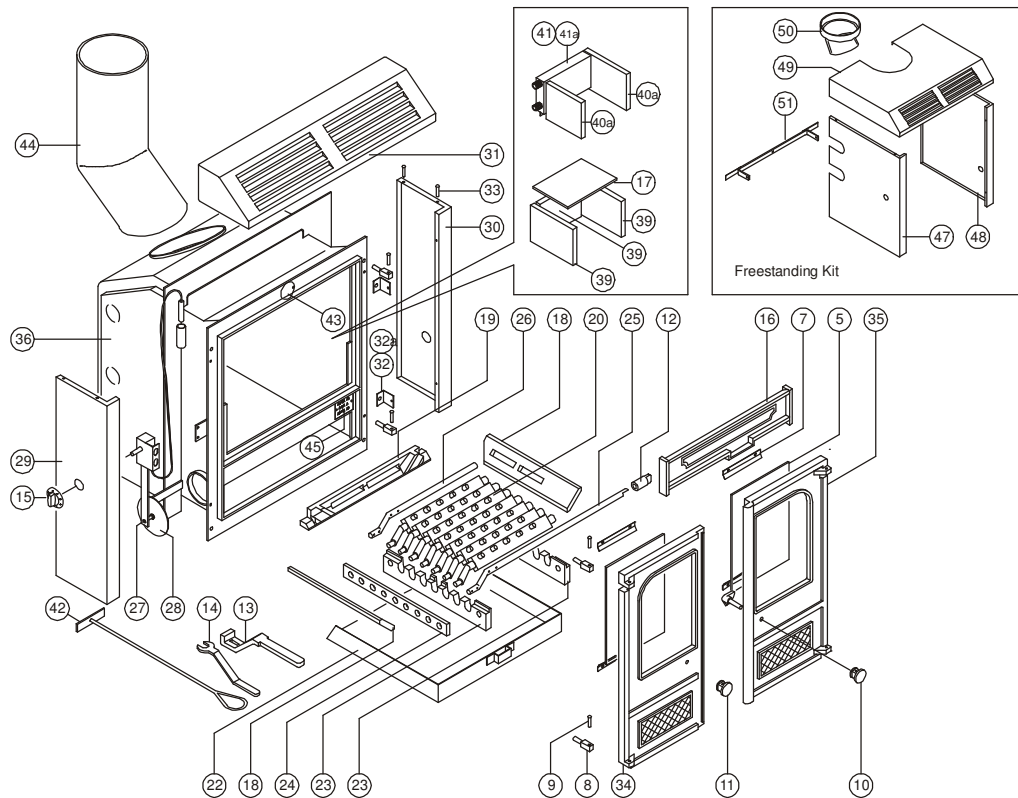

## Parts List

Item	Part No.	Description	Ex.Vat.	Inc.Vat.	Item	Part No.	Description	Ex.Vat.	Inc.Vat.
3*	008/RW35/S	Door Seal Set Incl. Adhesive .....	29.55	34.72	39	011/AV28S	Set Of Firebricks .....	48.40	56.87
4*	008/FW29	Door Seal Adhesive .....	6.75	7.93	40a	011/AV28BS	Set Of Firebricks (Use with boiler) .....	37.30	43.83
5	006/RW18	Glass Inc Glass Channel .....	42.95	50.47	41	010/AV25	Add-In Boiler (Steel) .....	83.00	97.53
6*	008/RW44/S	Glass Channel - set of 8 .....	5.95	6.99	41a	010/AV25/SS	Add-In Boiler (Stainless Steel) .....	101.00	118.68
7	004/EW23	Glazing Bar .....	2.50	2.94	42	012/FW34	Scraper Tool .....	8.05	9.46
8	008/FW27	Hinge Post .....	4.30	5.05	43	008/RW09	Secondary Air Flap .....	2.80	3.29
9	008/BW39/S	Hinge Pin Set .....	2.30	2.70	44	010/AV12	150° Flue Pipe (Optional Extra) .....	72.00	84.60
10	008/RW43/A	Door Catch Assembly R.H. ....	13.90	16.33	45	012/AV11	Serial Number Label		
11	002/HV12	Door Knob L.H. (Round) .....	9.60	11.28	46*	010/EW51	Ash Carrier (Optional Extra) .....	64.00	75.20
12	002/CG06	Riddler Knob .....	12.20	14.34	47	005/AV23	Side Panel L.H. (Freestanding Kit) .....	81.50	95.76
13	002/BW20	Riddler/Ashpan Tool .....	15.70	18.45	48	005/AV22	Side Panel R.H. (Freestanding Kit) .....	81.50	95.76
14	002/BW26	Door Opening Tool .....	6.75	7.93	49	005/AV22	Hood Panel (Freestanding Kit) .....	122.20	143.59
15	008/BW50	Thermostat Knob .....	3.10	3.64	50	002/AV13	150° Flue Elbow (Freestanding Kit) .....	46.90	55.11
16	002/FW07	Front Firebar .....	48.10	56.52	51	010/AV26	Rear Panel Bracket (Freestanding Kit) ..	8.30	9.75
17	002/AV31	Throat Plate .....	52.60	61.81					
18	002/HW15	Side Fire Plate .....	11.55	13.57					
19	002/HW16	Back Fire Plate .....	11.70	13.75					
20	002/CG01	Bottom Grate Bar .....	10.35	12.16					
21	002/CG01S7	Set Of Grate Bars (7per set) .....	56.15	65.98					
22	004/EW17	Ashpan .....	45.75	53.76					
23	002/HW30	Carrier Bar .....	16.75	19.68					
24	012/HW33	Mover Bar .....	26.90	31.61					
25	012/FW14	Riddler Rod .....	21.50	25.26					
26	012/CG05	Idler Rod .....	20.35	23.91					
27	008/BW49	Thermostat .....	36.80	43.24					
28	008/BW57	Thermostat Flap 90mm dia .....	5.85	6.87					
29	005/RW05	Side Panel L.H. ....	56.85	66.80					
30	005/RW04	Side Panel R.H. ....	56.85	66.80					
31	005/RW06	Hood Panel .....	82.65	97.11					
32	004/RW13	Panel Fixing Bracket .....	2.70	3.17					
32a	012/RW30	Hood & Panel Fixing Kit .....	8.30	9.75					
33	008/WW14S	Hood Fixing Pin Set (4) .....	3.10	3.64					
34	003/RW01	Door L.H. ....	64.60	75.91					
35	003/RW02	Door R.H. ....	64.60	75.91					
36	001/AV10	Firebox (LA20i) .....	471.90	554.48					