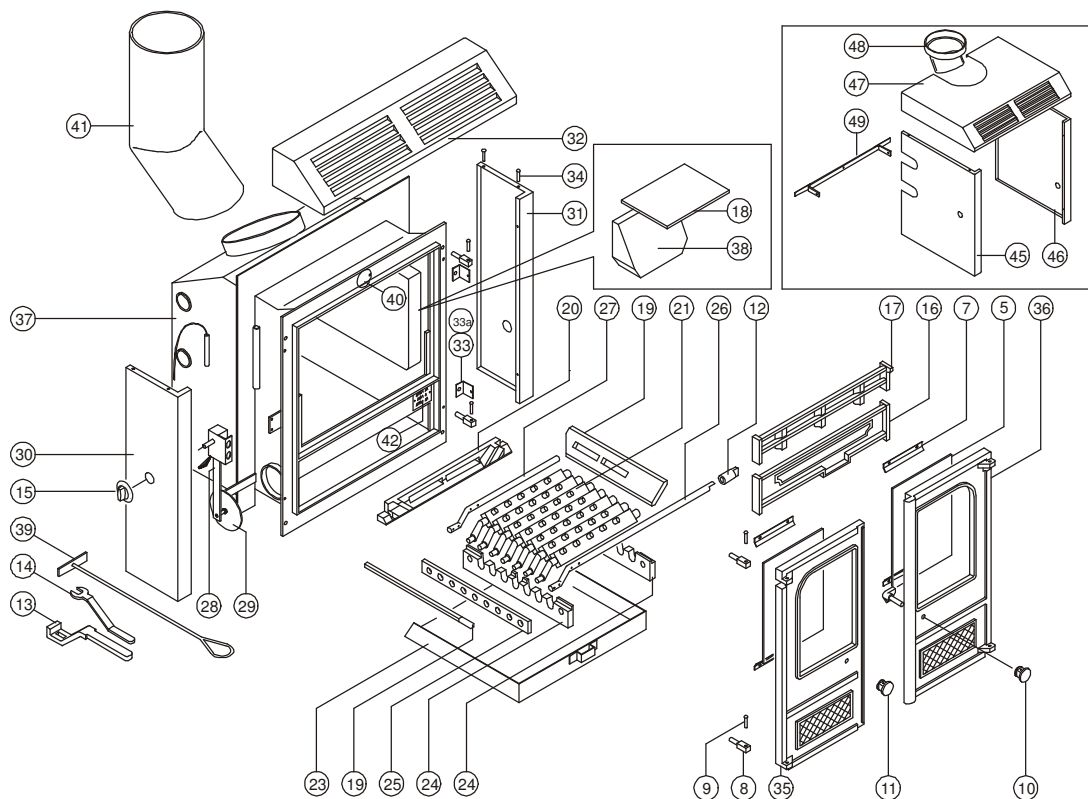

## Parts List

Item	Part No.	Description	Ex.Vat.	Inc.Vat.	Item	Part No.	Description	Ex.Vat.	Inc.Vat.
3*	008/RW35/S	Door Seal Set Incl. Adhesive .....	29.55	34.72	37	009/LA30iB/A	Firebox / Boiler Assy (LA30iB) .....	595.15	699.30
4*	008/FW29	Door Seal Adhesive .....	6.75	7.93	38	011/AV09	Boiler Reduction Brick (Optional Extra) .....	31.05	36.48
5	006/RW18	Glass Inc Glass Channel .....	42.95	50.47	39	012/FW34	Scraper Tool .....	8.05	9.46
6*	008/RW44/S	Glass Channel - set of 8 .....	5.95	6.99	40	008/RW09	Secondary Air Flap .....	2.80	3.29
7	004/EW23	Glazing Bar .....	2.50	2.94	41	010/AV12	150° Flue Pipe (Optional Extra) .....	72.00	84.60
8	008/FW27	Hinge Post .....	4.30	5.05	42	012/AV11B	Serial Number Label		
9	008/BW39/S	Hinge Pin Set .....	2.30	2.70	43*	010/EW51	Ash Carrier (Optional Extra) .....	64.00	75.20
10	008/RW43/A	Door Catch Assembly R.H. ....	13.90	16.33	44*	008/TH02/L	Low Level Pipe Stat (Opt'l Extra) .....	33.00	38.78
11	002/HV12	Door Knob L.H. (Round) .....	9.60	11.28	45	005/AV23	Side Panel L.H. (Freestanding Kit) .....	81.50	95.76
12	002/CG06	Riddler Knob .....	12.20	14.34	46	005/AV24	Side Panel R.H. (Freestanding Kit) .....	81.50	95.76
13	002/BW20	Riddler/Ashpan Tool .....	15.70	18.45	47	005/AV22	Hood Panel (Freestanding Kit) .....	122.20	143.59
14	002/BW26	Door Opening Tool .....	6.75	7.93	48	002/AV13	150° Flue Elbow (Freestanding Kit) .....	46.90	55.11
15	008/BW50	Thermostat Knob .....	3.10	3.64	49	010/AV26	Rear Panel Bracket (Freestanding Kit) ..	8.30	9.75
16	002/FW07	Front Firebar .....	48.10	56.52					
17	002/FW08	Deepening Bar .....	33.40	39.25					
18	002/AV31	Throat Plate .....	52.60	61.81					
19	002/HW15	Side Fire Plate .....	11.55	13.57					
20	002/HW16	Back Fire Plate .....	11.70	13.75					
21	002/CG01	Bottom Grate Bar .....	10.35	12.16					
22	002/CG01S7	Set Of Grate Bars (7per set) .....	56.15	65.98					
23	004/EW17	Ashpan .....	45.75	53.76					
24	002/HW30	Carrier Bar .....	16.75	19.68					
25	012/HW33	Mover Bar .....	26.90	31.61					
26	012/FW14	Riddler Rod .....	21.50	25.26					
27	012/CG05	Idler Rod .....	20.35	23.91					
28	008/FW48	Thermostat .....	32.85	38.60					
29	008/BW57	Thermostat Flap 90mm dia .....	5.85	6.87					
30	005/RW05	Side Panel L.H. ....	56.85	66.80					
31	005/RW04	Side Panel R.H. ....	56.85	66.80					
32	005/RW06	Hood Panel .....	82.65	97.11					
33	004/RW13	Panel Fixing Bracket .....	2.70	3.17					
33a	012/RW30	Hood & Panel Fixing Kit .....	8.30	9.75					
34	008/WW14S	Hood Fixing Pin Set (4) .....	3.10	3.64					
35	003/RW01	Door L.H. ....	64.60	75.91					
36	003/RW02	Door R.H. ....	64.60	75.91					