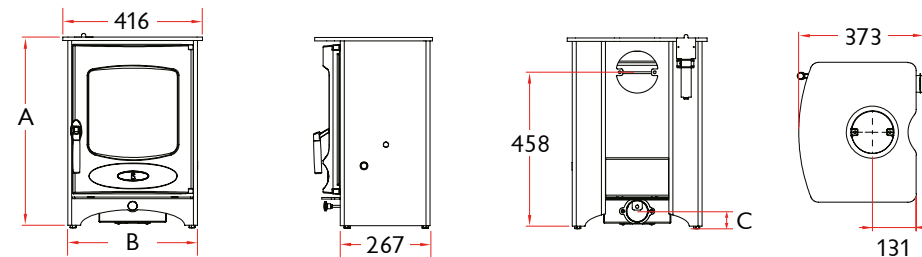

PUISSANCE EMISE

4.9kW (entre 2 et 5.5kW)

RENDEMENT

82%

DIAMETRE DU TUYAU D'EMISSION

Par le dessus ou par l'arrière **125mm**

LONGUEUR MAXIMALE DES BUCHES

255mm

DISTANCE MINIMALE AUX MATERIAUX COMBUSTIBLES

Côté: **600mm** Arrière: **700mm**

Avec bouclier thermique - Arrière: **200mm**

		A	B	C	POIDS
SUR PIEDS COURTS		560	386	45	83KG
SUR BÛCHER		710	386	195	89KG
SUR PIEDS HAUTS		765	400	248	85.5KG