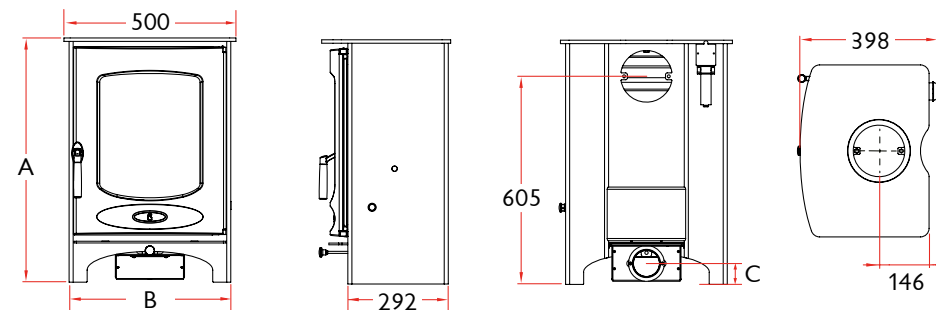

C-EIGHT *blu*

PUISSANCE EMISE

8.3kW (entre 7 et 9kW)

RENDEMENT

81%

DIAMETRE DU TUYAU D'EMISSION

Par le dessus ou par l'arrière **150mm**

LONGUEUR MAXIMALE DES BUCHES

300mm

DISTANCE MINIMALE AUX MATERIAUX COMBUSTIBLES

Côté: **600mm** Arrière: **650mm**

Avec bouclier thermique - Arrière: **250mm**

flamme
VERTE

Le label
du chauffage
au bois

Le C- Eight est le plus gros poêle de la C-Series. Avec une puissance de 8.3kW, il possède une grande vitre en format portrait et peut brûler des bûches jusqu'à 305mm. Doublé avec de la vermiculite, le C-Eight convient parfaitement pour chauffer les grands espaces et trouve sa position dans de vastes cheminées.

		A	B	C	POIDS
SUR PIEDS COURTS		710	465	61	119KG
SUR BÛCHER		895	470	246	127KG
SUR PIEDS HAUTS		915	484	268	122.5KG