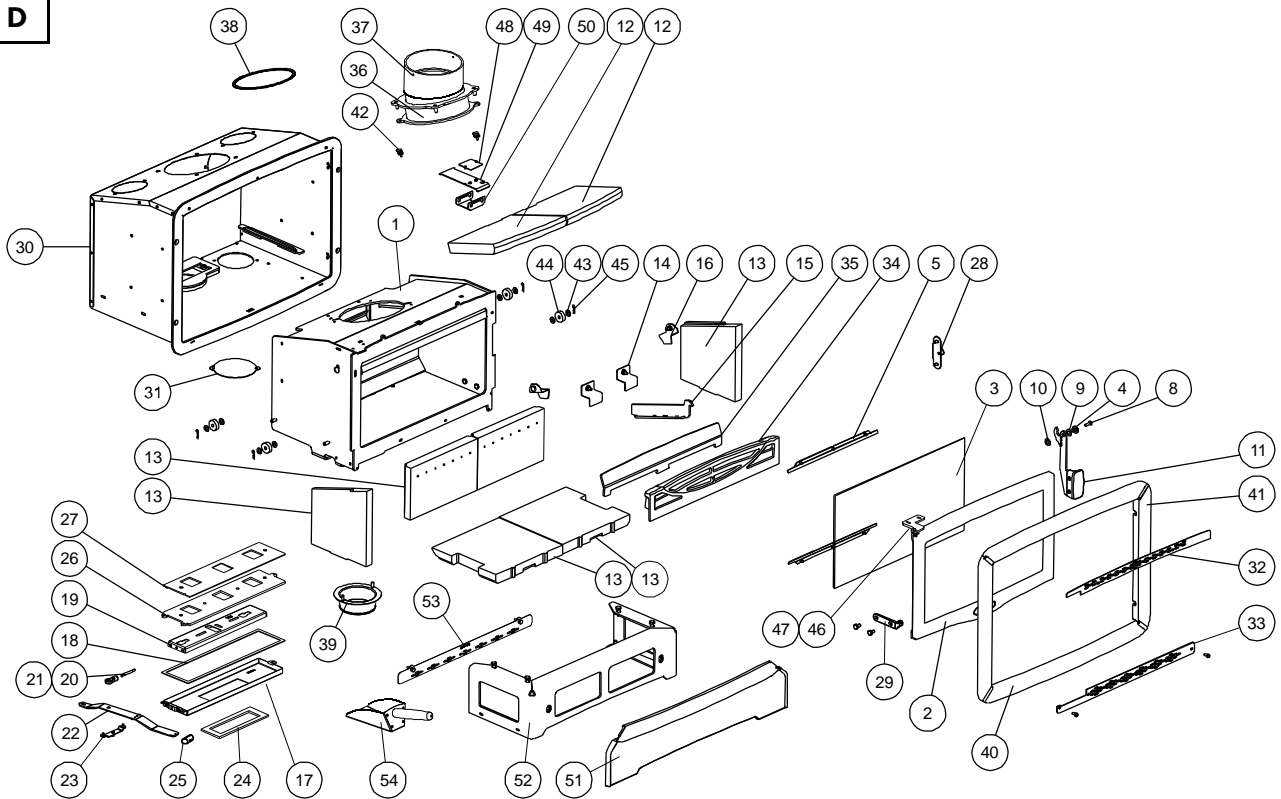

Issue D

Item	Part No.	Description	Ex.Vat.	Inc.Vat.	Item	Part No.	Description	Ex.Vat.	Inc.Vat.
1	001/XR010	Firebox			28	004/MR044	Latch Plate	10.30	12.36
2#	002/XR001/A	Door Assembly	210.00	252.00	29	002/XR020	Lower Hinge Bracket	16.80	20.16
3	006/MR019	Glass	72.00	86.40	30	010/XR011	Convection Casing		
4	008/MR047	Handle Pivot Boss	6.55	7.86	31	004/MR060	Air Duct Cover	10.50	12.60
5	004/XR074	Glass Retainer	9.35	11.22	32	004/XR027	Screen Top	10.50	12.60
6*	008/MR085	Glass Seal	11.90	14.28	33	004/XR026	Screen Lower	10.50	12.60
7*	008/XR076	Door Seal	41.50	49.80	34	002/MR017	Fence	48.00	57.60
8	008/FFS046	M6x20 CSK Allen Screw	0.30	0.36	35	010/MR078	Ash Barrier	15.30	18.36
9	008/FFW027	M10 Wavy Washer	1.16	1.39	36	010/XR098	6" Lower Flue Adaptor	52.00	62.40
10	008/FFW007	M10x19 Washer	0.10	0.12	37	010/XR096	6" Upper Flue Adaptor	95.00	114.00
11	010/MR038	Handle Assembly			38	008/XR044	Inner Flue Gasket	10.50	12.60
12	011/MR031S	Set of Baffle Firebricks	45.00	54.00	39	010/MR126	100mm Spigot Assy	52.00	62.40
13	011/XR030S	Set Base, Back & Side Bricks	82.00	98.40	40#	002/MR113	Top/Bottom Trim	46.00	55.20
14	004/XR008	Back Brick Bracket	3.65	4.38	41#	002/XR112	Side Trim	46.00	55.20
15	010/XR087	Throat Plate Support Bracket	26.00	31.20	42	004/GR090	Fastener Retainer	0.81	0.97
16	004/XR025	Side Brick Bracket	3.65	4.38	43	008/FFW007	M8 Washer	0.10	0.12
17	004/XR055	Air Slide Cover	42.50	51.00	44	010/XR085	Roller	3.65	4.38
18	008/XR063	Air Box Upper Gasket	13.90	16.68	45	008/FFP006	R-Pin	0.10	0.12
19	004/XR007	Air Control Slider	15.30	18.36	46	010/XR041	Upper Hinge Bracket	6.55	7.86
20	004/XR064	Control Rod	6.55	7.86	47	010/XR042	Hinge Spacer	5.15	6.18
21	008/FFM056	Rod End	15.20	18.24	48	012/XR014	Serial No Label		
22	010/XR022	Air Slide Control Handle	14.00	16.80	49	004/MR116	Serial Plate Carrier		
23	004/XR058	Clicker Assembly	12.90	15.48	50	004/MR115	Serial No bracket		
24	008/XR062	Airbox Lower Gasket	11.90	14.28	51#	002/MR114	Fireplace Trim (Optional Extra)	110.00	132.00
25	008/XR012	Control Knob	8.40	10.08	52	010/XR093	Fireplace Stand (Optional Extra)	57.00	68.40
26	004/XR072	Air Control Plate	40.50	48.60	53	004/MR118	Fireplace Trim Infill	10.00	12.00
27	008/XR073	Air Control Gasket	9.25	11.10	54	010/XR088	Ash Scoop	15.30	18.36