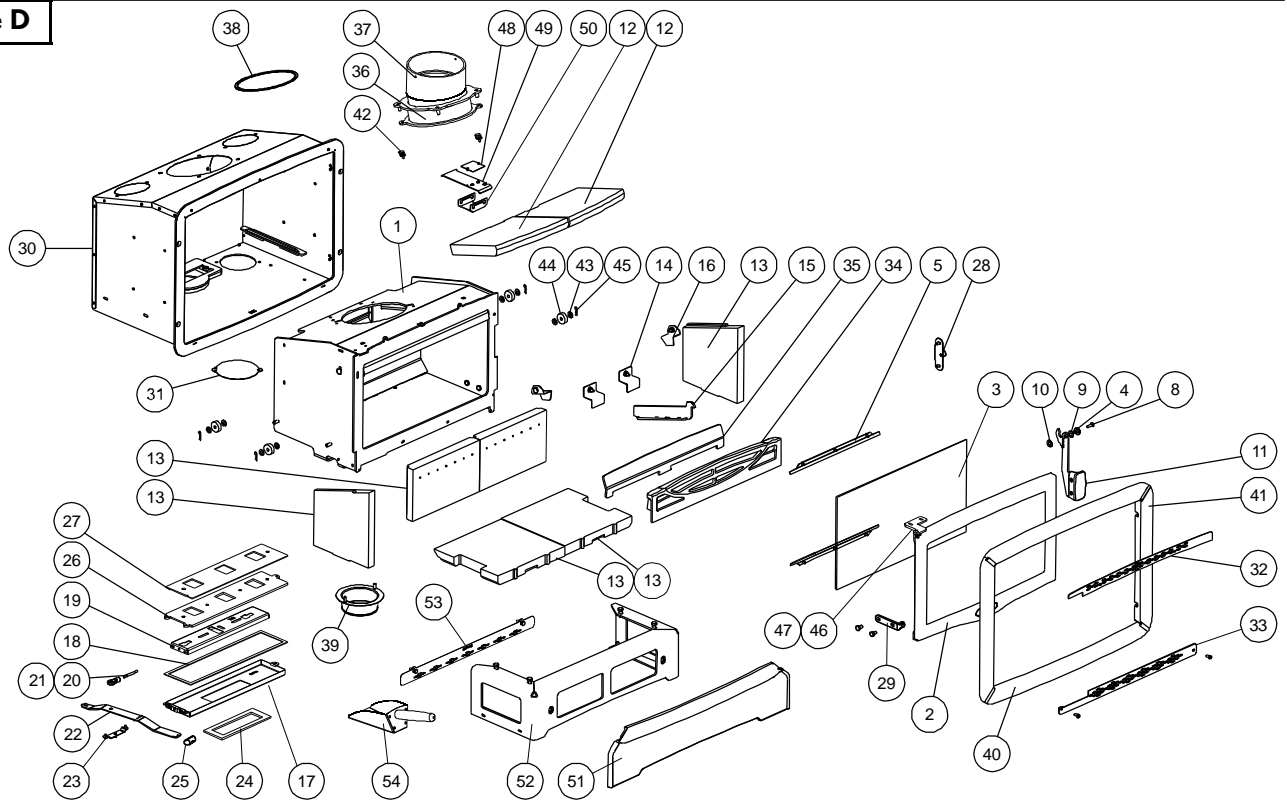

Issue D

Item	Part No.	Description	Ex.Vat.	Inc.Vat.	Item	Part No.	Description	Ex.Vat.	Inc.Vat.
1	001/XR010	Firebox			28	004/MR044	Latch Plate	8.50	10.20
2#	002/XR001/A	Door Assembly	170.00	204.00	29	002/XR020	Lower Hinge Bracket	13.80	16.56
3	006/MR019	Glass	58.50	70.20	30	010/XR011	Convection Casing		
4	008/MR047	Handle Pivot Boss	5.40	6.48	31	004/MR060	Air Duct Cover	8.60	10.32
5	004/XR074	Glass Retainer	7.70	9.24	32	004/XR027	Screen Top	8.60	10.32
6*	008/MR085	Glass Seal	9.80	11.76	33	004/XR026	Screen Lower	8.60	10.32
7*	008/XR076	Door Seal	34.00	40.80	34	002/MR017	Fence	39.50	47.40
8	008/FFS046	M6x20 CSK Allen Screw	0.30	0.36	35	010/MR078	Ash Barrier	12.60	15.12
9	008/FFW027	M10 Wavy Washer	0.95	1.14	36	010/XR098	6" Lower Flue Adaptor	42.50	51.00
10	008/FFW007	M10x19 Washer	0.10	0.12	37	010/XR096	6" Upper Flue Adaptor	78.00	93.60
11	010/MR038	Handle Assembly			38	008/XR044	Inner Flue Gasket	8.60	10.32
12	011/MR031S	Set of Baffle Firebricks	36.50	43.80	39	010/MR126	100mm Spigot Assy	42.50	51.00
13	011/XR030S	Set Base, Back & Side Bricks	67.00	80.40	40#	002/MR113	Top/Bottom Trim	37.50	45.00
14	004/XR008	Back Brick Bracket	3.00	3.60	41#	002/XR112	Side Trim	37.50	45.00
15	010/XR087	Throat Plate Support Bracket	21.00	25.20	42	004/GR090	Fastener Retainer	0.66	0.79
16	004/XR025	Side Brick Bracket	3.00	3.60	43	008/FFW007	M8 Washer	0.10	0.12
17	004/XR055	Air Slide Cover	35.00	42.00	44	010/XR085	Roller	3.00	3.60
18	008/XR063	Air Box Upper Gasket	11.40	13.68	45	008/FFP006	R-Pin	0.10	0.12
19	004/XR007	Air Control Slider	12.60	15.12	46	010/XR041	Upper Hinge Bracket	5.40	6.48
20	004/XR064	Control Rod	5.40	6.48	47	010/XR042	Hinge Spacer	4.20	5.04
21	008/FFM056	Rod End	12.50	15.00	48	012/XR014	Serial No Label		
22	010/XR022	Air Slide Control Handle	11.50	13.80	49	004/MR116	Serial Plate Carrier		
23	004/XR058	Clicker Assembly	10.60	12.72	50	004/MR115	Serial No bracket		
24	008/XR062	Airbox Lower Gasket	9.80	11.76	51#	002/MR114	Fireplace Trim (Optional Extra)	90.00	108.00
25	008/XR012	Control Knob	6.90	8.28	52	010/XR093	Fireplace Stand (Optional Extra)	46.50	55.80
26	004/XR072	Air Control Plate	33.00	39.60	53	004/MR118	Fireplace Trim Infill	8.20	9.84
27	008/XR073	Air Control Gasket	7.60	9.12	54	010/XR088	Ash Scoop	12.60	15.12