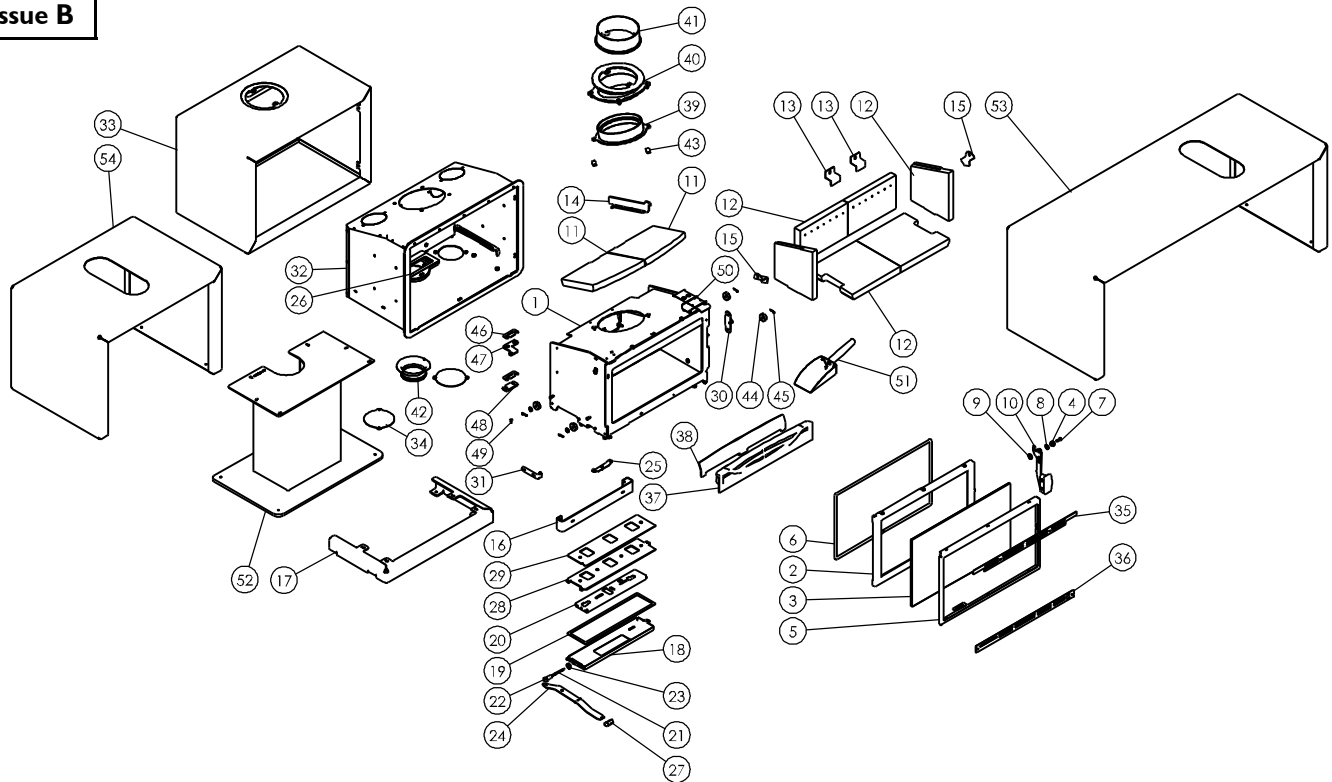

Issue B

Item	Part No.	Description	Ex.Vat.	Inc.Vat.	Item	Part No.	Description	Ex.Vat.	Inc.Vat.
1	001/XR010	Firebox			28	004/XR072	Air Control Plate	33.00	39.60
2	002/BT001	Door Casting	79.00	94.80	29	008/XR073	Air Control Gasket	7.60	9.12
3	006/BT018	Glass	120.00	144.00	30	004/MR044	Latch Plate	8.50	10.20
4	008/MR047	Handle Pivot Boss	5.40	6.48	31	002/XR020	Lower Hinge Bracket	13.80	16.56
5#	005/BT023	Glass Trim		NA	32	010/XR011	Convection Casing	142.00	170.40
6	008/XR076	Door Seal	34.00	40.80	33#	005/JT049	Outer Casing	140.00	168.00
7	008/FFS046	M6x20 CSK Allen Screw	0.30	0.36	34	004/MR060	Air Duct Cover	8.60	10.32
8	008/FFW027	M10 Wavy Washer	0.95	1.14	35	004/JT025	Screen Top	12.80	15.36
9	008/FFW007	M10x19 Washer	0.10	0.12	36	004/JT029	Screen Lower	12.80	15.36
10	010/MR038	Handle Assembly	4.20	5.04	37	002/MR017	Fence	39.50	47.40
11	011/MR031S	Set of Baffle Firebricks	36.50	43.80	38	010/MR078	Ash Barrier	12.60	15.12
12	011/XR030S	Set Base, Back & Side Bricks	67.00	80.40	39	010/XR098	6" Lower Flue Adaptor	42.50	51.00
13	004/XR008	Back Brick Bracket	3.00	3.60	40	010/JT096	6" Upper Flue Adaptor	45.00	54.00
14	010/XR087	Throat Plate Support Bracket	21.00	25.20	41#	002/CH12B	Flue Collar	59.50	71.40
15	004/XR025	Side Brick Bracket	3.00	3.60	42	010/MR126	100mm Spigot Assy	42.50	51.00
16	004/JT052	Rear Fixing Bracket	20.50	24.60	43	004/GR090	Fastener Retainer	0.66	0.79
17	010/JT035	Table Top Plinth	37.50	45.00	44	010/XR085	Roller	3.00	3.60
18	004/XR055	Air Slide Cover	35.00	42.00	45	008/FFP006	R-Pin	0.10	0.12
19	008/XR063	Air Box Upper Gasket	11.40	13.68	46	010/BT043	Upper Hinge Spacer	2.10	2.52
20	004/XR007	Air Control Slider	12.60	15.12	47	010/XR041	Upper Hinge Bracket	5.40	6.48
21	004/XR064	Control Rod	5.40	6.48	48	010/XR042	Hinge Spacer	4.20	5.04
22	008/FFM056	Rod End	12.50	15.00	49	008/FFR016	Hinge Pin	0.20	0.24
23	008/BR052	Felt Washer	0.93	1.12	50	012/JT011	Serial No Label		
24	010/XR022	Air Slide Control Handle	11.50	13.80	51	010/XR088	Ash Scoop	12.60	15.12
25	004/XR058	Clicker Assembly	10.60	12.72	52#	010/JT034	Centre Stand	225.00	270.00
26	008/XR062	Airbox Lower Gasket	9.80	11.76	53#	010/JT070	Bench Stand	475.00	570.00
27	008/XR012	Control Knob	6.90	8.28	54#	010/JT071	Store Stand	285.00	342.00