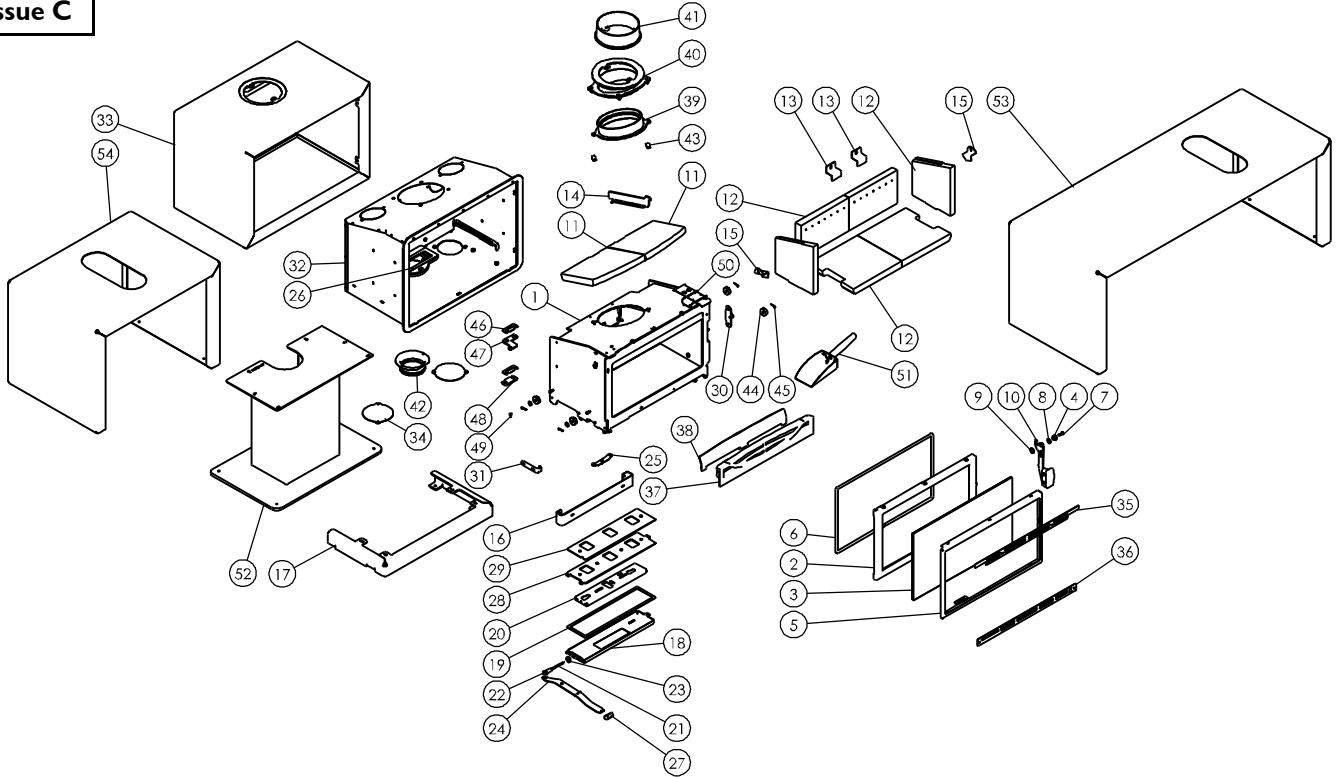

Issue C

Item	Part No.	Description	Ex.Vat.	Inc.Vat.	Item	Part No.	Description	Ex.Vat.	Inc.Vat.
1	001/XR010	Firebox			28	004/XR072	Air Control Plate	44.00	52.80
2	002/BT001	Door Casting	104.00	124.80	29	008/XR073	Air Control Gasket	10.00	12.00
3	006/BT018	Glass	158.00	189.60	30	004/MR044	Latch Plate	11.20	13.44
4	008/MR047	Handle Pivot Boss	7.10	8.52	31	002/XR020	Lower Hinge Bracket	18.20	21.84
5#	004/BT023	Glass Trim	43.50	52.20	32	010/XR011	Convection Casing	188.00	225.60
6	008/XR076	Door Seal	45.00	54.00	33#	005/JT049	Outer Casing	184.00	220.80
7	008/FFS046	M6x20 CSK Allen Screw	0.30	0.36	34	004/MR060	Air Duct Cover	11.40	13.68
8	008/FFW027	M10 Wavy Washer	1.26	1.51	35	004/JT025	Screen Top	16.90	20.28
9	008/FFW007	M10x19 Washer	0.10	0.12	36	004/JT029	Screen Lower	16.90	20.28
10	010/MR038	Handle Assembly	5.60	6.72	37	002/MR017	Fence	52.00	62.40
11	011/MR031S	Set of Baffle Firebricks	49.00	58.80	38	010/MR078	Ash Barrier	16.60	19.92
12	011/XR030S	Set Base, Back & Side Bricks	89.00	106.80	39	010/XR098	6" Lower Flue Adaptor	56.50	67.80
13	004/XR008	Back Brick Bracket	3.95	4.74	40	010/JT096	6" Upper Flue Adaptor	59.00	70.80
14	010/XR087	Throat Plate Support Bracket	28.50	34.20	41#	002/CH12B	Flue Collar	79.00	94.80
15	004/XR025	Side Brick Bracket	3.95	4.74	42	010/MR126	100mm Spigot Assy	56.50	67.80
16	004/JT052	Rear Fixing Bracket	28.00	33.60	43	004/GR090	Fastener Retainer	0.88	1.06
17	010/JT035	Table Top Plinth	50.00	60.00	44	010/XR085	Roller	3.95	4.74
18	004/XR055	Air Slide Cover	46.00	55.20	45	008/FFP006	R-Pin	0.10	0.12
19	008/XR063	Air Box Upper Gasket	15.10	18.12	46	010/BT043	Upper Hinge Spacer	2.85	3.42
20	004/XR007	Air Control Slider	16.60	19.92	47	010/XR041	Upper Hinge Bracket	7.10	8.52
21	004/XR064	Control Rod	7.10	8.52	48	010/XR042	Hinge Spacer	5.60	6.72
22	008/FFM056	Rod End	16.50	19.80	49	008/FFR016	Hinge Pin	0.20	0.24
23	008/BR052	Felt Washer	1.24	1.49	50	012/JT011	Serial No Label		
24	010/XR022	Air Slide Control Handle	15.20	18.24	51	010/XR088	Ash Scoop	16.60	19.92
25	004/XR058	Clicker Assembly	14.00	16.80	52#	010/JT034	Centre Stand	305.00	366.00
26	008/XR062	Airbox Lower Gasket	12.90	15.48	53#	010/JT074	Bench Stand	650.00	780.00
27	008/XR012	Control Knob	9.10	10.92	54#	010/JT071	Store Stand		NA