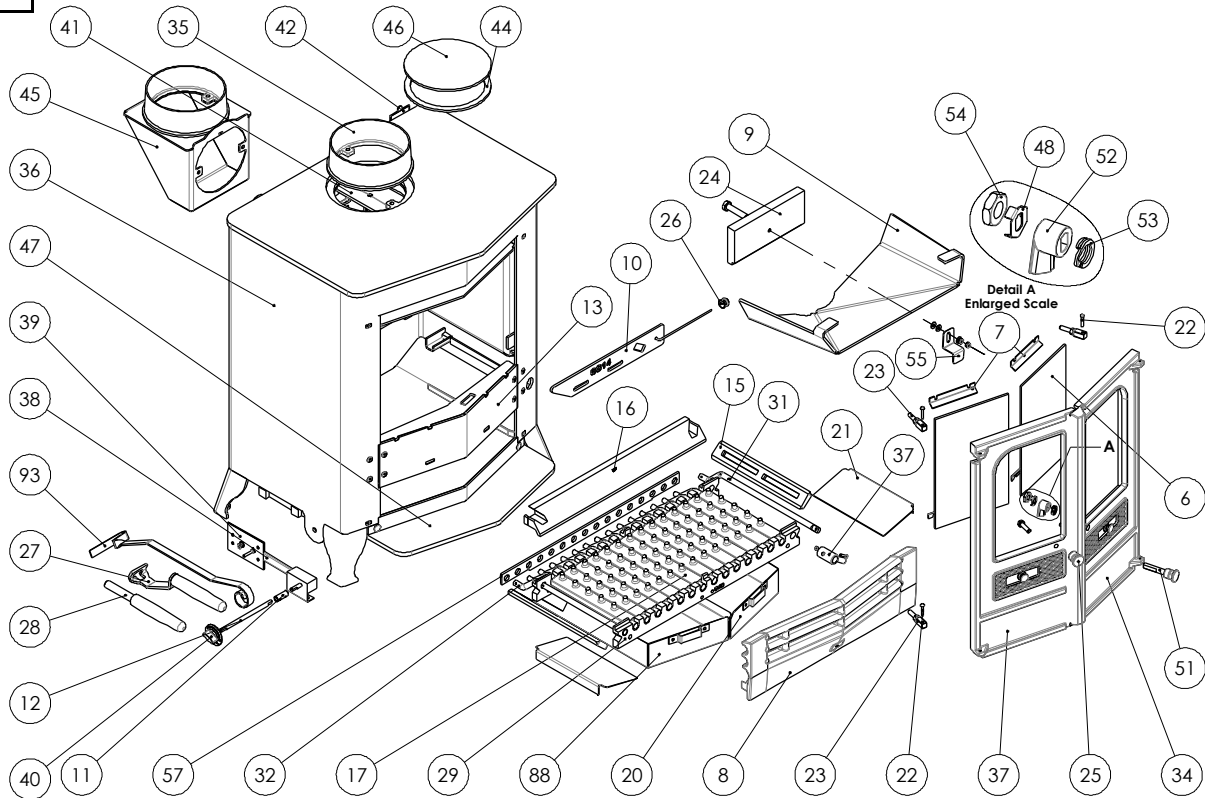

**Issue H**

Item	Part No.	Description	Ex.Vat.	Inc.Vat.	Item	Part No.	Description	Ex.Vat.	Inc.Vat.
3*	008/GS355	Door Seal Set Incl. Adhesive .....	23.05	27.66	30	012/BV33	Mover Bar .....	47.35	56.82
4*	008/FW29	Door Seal Adhesive .....	8.50	10.20	31	012/BV37	Riddler Rod .....	26.55	31.86
5*	008/RW55	Glass Seal Kit .....	10.20	12.24	32	012/CG05	Idler Rod .....	25.85	31.02
6	006/LW30	Glass (Inc Seal) .....	38.90	46.68	33#	002/FV01/A	Left Hand Door Assembly .....	105.25	126.30
7	004/GV23	Glass Retainer .....	3.00	3.60	34#	002/FV02/A	Right Hand Door Assembly .....	109.40	131.28
8	002/CS08	Multifuel Retainer .....			35#	002/CH12B	Flue Collar .....	55.40	66.48
9	010/GS31	Throat Plate .....	55.40	66.48	36	009/CO16BMF/A	Firebox / Boiler Assy (Country 16B)		
10	010/GS14	Secondary Air Slide .....	14.15	16.98	37	002/AY27	Riddler Knob .....	16.45	19.74
11	004/CS18	Thermostat Connector Tube .....	12.90	15.48	38	008/FW48	Thermostat .....	41.95	50.34
12	004/CS16	Thermostat Rod .....	11.50	13.80	39	008/FV49	Thermostat Flap .....	7.60	9.12
13	010/GS06	Front Middle Bar Assembly .....	55.85	67.02	40	008/BW50	Thermostat Knob .....	3.70	4.44
15	002/EW15	Side Fire Plate .....	25.85	31.02	41	010/AY51	Clamping Plate .....	14.80	17.76
16	002/BV16	Back Fire Plate .....	49.80	59.76	42	012/GS11M	Serial No. Label .....		
17	002/CG01	Bottom Grate Bar .....	13.05	15.66	43	012/FW34	Scraper Tool .....	10.10	12.12
18	002/CG01S14	Set of Grate Bars (14 Per Set) .....	144.25	173.10	44	008/NV38	Flue Fixing Rope Seal .....	5.70	6.84
19	004/FV17L	Left Hand Ashpan .....	59.45	71.34	45#	010/TW33	Vert. Rear Flue Connector (Opt'l Extra)	86.00	103.20
20	004/FV17R	Right Hand Ashpan .....	59.45	71.34	46	012/TW09	Blanking Plate .....	18.75	22.50
21	004/BV19	Ash Shedding Plate .....	13.05	15.66	47	010/GS12	Shelf .....	53.85	64.62
22	008/BW39/S	Hinge Pin Set .....	2.80	3.36	48	004/ST008	Tabbed Locking Washer .....	1.02	1.22
23	008/FW27	Hinge Post .....	5.15	6.18	49*	010/BW51	Ash Carrier (Optional Extra) .....	84.00	100.80
24	011/GS29	Upper Throatplate Brick .....	13.40	16.08	50*	008/TH02/L	Low Level Pipe Stat (Opt'l Extra) .....	42.00	50.40
25	002/DY19	Left Hand Door Knob .....	11.50	13.80	51	002/DY18	R.H. Door Knob & Spindle .....	16.15	19.38
26	002/TW13	Air Control Knob .....	14.20	17.04	52	002/AY14	Door Catch Cam .....	7.90	9.48
27	012/BV20/A	Ashpan / Door Opening Tool .....	20.35	24.42	53	008/FFW015	M12 Double Coil Spring Washer .....	1.55	1.86
28	012/BV36/A	Riddling Tool .....	18.60	22.32	54	008/FFN001	M12 Half Nut .....	0.15	0.18
29	002/BV30	Carrier Bar .....	54.95	65.94	55	004/XV30	Brick Retaining Bracket .....	5.65	6.78