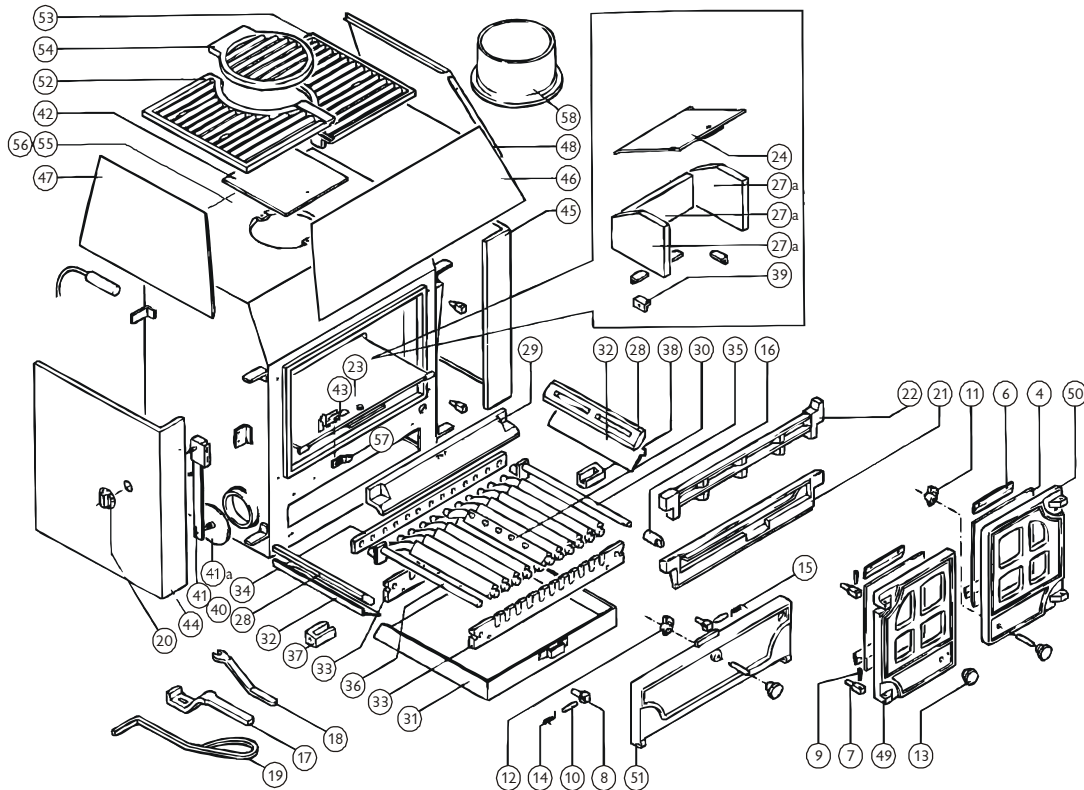

Issue H

Item	Part No.	Description	Ex.Vat.	Inc.Vat.	Item	Part No.	Description	Ex.Vat.	Inc.Vat.
*	008/FW29	Door Seal Adhesive	7.50	9.00	33	002/EW30	Carrier Bar	57.00	68.40
*	008/EW35S	Door Seal Set Inc Adhesive	32.50	39.00	34	012/EW33	Mover Bar	52.00	62.40
*	008/EW45	Glass Seal Kit	14.50	17.40	35	012/CG04	Riddler Rod	38.00	45.60
4	006/FW30	Glass (Inc Seal)	47.00	56.40	36	012/CG05	Idler Rod	37.50	45.00
6	004/EW23	Glazing Bar	4.40	5.28	37	002/CG07	Carrier Bar Support L.H.	9.45	11.34
7	008/FW27	Hinge Post	7.40	8.88	38	002/CG08	Carrier Bar Support R.H.	9.45	11.34
8	008/FW28	Hinge Post	7.75	9.30	39	012/BW27	Firebrick Angle (CW40)	11.10	13.32
9	008/BW39/S	Hinge Pin Set	4.15	4.98	40	008/BW49	Thermostat (CW40)	66.00	79.20
10	008/BW40/S	Hinge Pin A/P Door Set	5.25	6.30	41	008/FW48	Thermostat (CW40B)	59.00	70.80
11	008/BW41/A	Door Catch Assembly R.H.	25.50	30.60	41a	008/BW57	Thermostat Flap 90mm Dia ..	10.10	12.12
12	008/BW42/A	Door Catch Assembly Ashpit ..	25.50	30.60	42	013/175/175	Blanking Plate	26.50	31.80
13	002/HV12	Door Knob L.H. (Round)	17.00	20.40	43	004/BW46	Over Run Catch	12.40	14.88
14	008/BW43L	Ashpit Door Spring L.H.	4.95	5.94	44#	005/EW05L	Side Panel L.H.	NA	
15	008/BW43R	Ashpit Door Spring R.H.	4.95	5.94	45#	005/EW05R	Side Panel R.H.	NA	
16	002/CG06	Riddler Knob	22.50	27.00	46#	005/EW06F	Hood Panel Front	NA	
17	002/BW20	Riddler/Ashpan Tool	29.00	34.80	47#	005/EW06L	Hood Panel L.H.	NA	
18	002/BW26	Door Opening Tool	12.10	14.52	48#	005/EW06R	Hood Panel R.H.	NA	
19	012/EW27	Tube Scraping Tool (CW40B) ..	18.60	22.32	49#	003/EW01	Door L.H.	NA	
20	008/BW50	Thermostat Knob	5.25	6.30	50#	003/EW02	Door R.H.	NA	
21	002/EW07	Front Fire Bar	NA		51#	003/EW03	Ashpit Door	NA	
22	002/EW08	Deepening Bar	NA		52#	003/EW04/1	Top Grid L.H.	NA	
23	010/EW32	Throat Plate (CW40B)	55.50	66.60	53#	003/EW04/2	Top Grid R.H.	NA	
24	010/EW31	Throat Plate (CW40)	70.00	84.00	54#	003/EW09	Insert Grid	NA	
27a	011/EW29/S	Set of Bricks (CW40)	104.00	124.80	55	001/EW10	Firebox (CW40)	NA	
28	002/EW15	Side Fire Plate	37.50	45.00	56	009/CW40B/A	Firebox Assembly (CW40B) ..	NA	
29	002/EW16	Back Fire Plate	48.00	57.60	57	012/BW45	Ashpit Door Bracket	NA	
30	002/CG01	Bottom Grate Bar	18.30	21.96	58	002/CH12A	Flue Collar	NA	
30a	002/CG01S11	Set of Grate Bars (11 Per Set) ..	166.00	199.20	58#	003/CH12A	Flue Collar Enamelled	NA	
31	004/EW17	Ashpan	84.00	100.80	59*	010/EW51	Ash Carrier (Optional Extra) ..	132.00	158.40
32	004/EW19	Ash Shedding Plate	9.65	11.58	60*	008/TH02/L	Low Level Pipe Stat (Opt'l Extra) ..	66.00	79.20