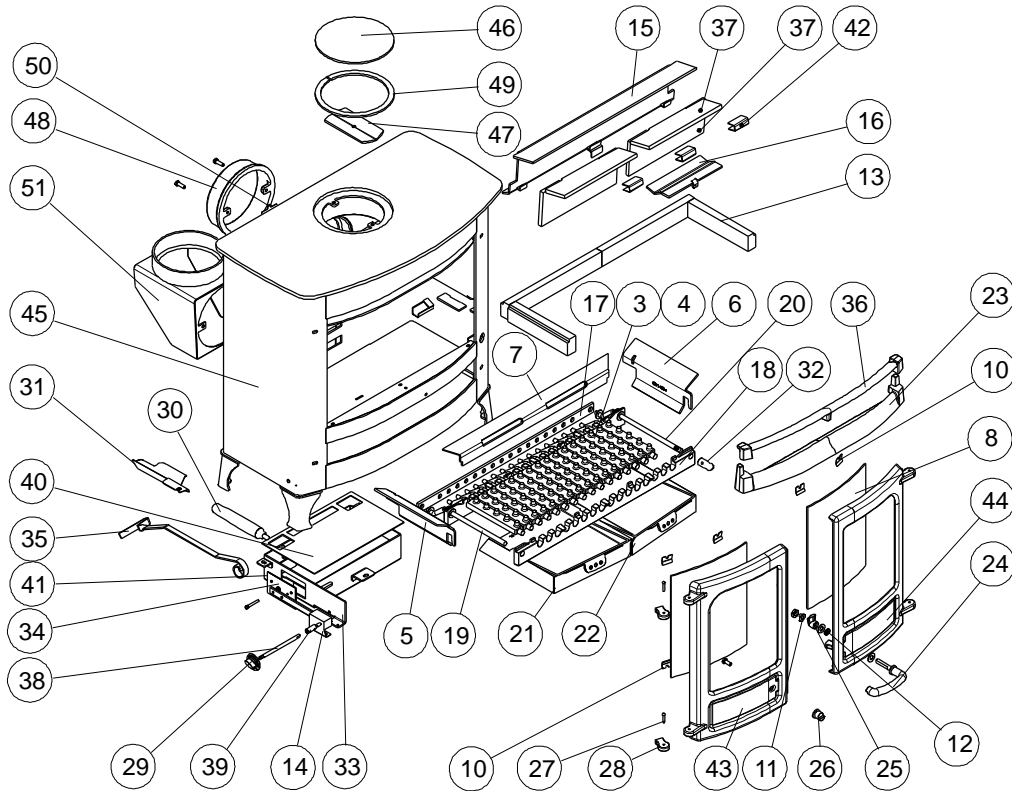

Issue A

Item	Part No.	Description	Ex.Vat.	Inc.Vat.	Item	Part No.	Description	Ex.Vat.	Inc.Vat.
1*	008/CY40S	Door Seal Set Inc. Adhesive .....	23.05	27.66	28	002/PY24	Hinge Post .....	12.75	15.30
2*	008/FW29	Door Seal Adhesive .....	8.50	10.20	29	008/BW50	Thermostat Knob .....	3.70	4.44
3	002/CG20	Bottom Grate Bar .....	13.05	15.66	30	008/PX95	Riddling/Ashpan Tool .....	26.45	31.74
4	002/CG20S16	Set of Grate Bars (16) .....	163.95	196.74	31	004/BX048	Tool Holder .....		
5	010/CY14L	Side Fire Plate L.H. ....	29.25	35.10	32	002/PX89	Riddler Knob .....	27.20	32.64
6	010/CY14R	Side Fire Plate R.H. ....	29.25	35.10	33	004/DS09	Air Bypass Slide .....	16.60	19.92
7	010/CY16	Back Fire Plate .....	51.35	61.62	34	008/FV49	Thermostat Flap .....	7.60	9.12
8	006/CY18	Glass (Inc Seal) .....	73.30	87.96	35	012/FW34	Scraper Tool .....	10.10	12.12
9*	008/CY41	Glass Seal .....	10.20	12.24	36	002/CY08C	Deepening Bar .....	49.75	59.70
10	004/KV23	Glass Retainer .....	0.52	0.62	37	011/DS33S	Set of Throatplate Bricks .....	45.05	54.06
11	004/ST008	Tabbed Locking Washer .....	1.02	1.22	38	004/CS16	Thermostat Rod .....	11.50	13.80
12	008/FFW015	M12 Double Coil Spring Washer .....	1.55	1.86	39	004/CS18	Thermostat Connector Tube .....	12.90	15.48
13	011/DS29S	Set of Fire Bricks (4) .....	55.25	66.30	40	008/DS12	Thermostat Box Gasket .....	15.35	18.42
14	008/FW48	Thermostat .....	41.95	50.34	41	010/DS20	Thermostat Box .....	21.55	25.86
15	010/DS31	Throat Plate .....	54.15	64.98	42	004/DS35	Brick Fixing Clip .....	4.65	5.58
16	010/DS32	Front Throatplate .....	34.05	40.86	43#	002/CY01/A	Left Hand Door Assembly .....	178.45	214.14
17	012/CY33	Mover Bar .....	37.85	45.42	44#	002/CY02/A	Right Hand Door Assembly .....	187.45	224.94
18	002/CY30	Carrier Bar .....	55.05	66.06	45	001/DZ10B	Firebox Assy (Island IIIB)		
19	012/AY13	Idler Rod .....	25.85	31.02	46	010/CY37	Blanking Plate .....	18.75	22.50
20	012/AY15	Riddler Rod .....	26.55	31.86	47	010/CY61	Clamping Plate .....	14.80	17.76
21	004/CX17L	Ashpan L.H. ....	47.40	56.88	48	002/CY45	Flue Collar .....	58.20	69.84
22	004/CX17R	Ashpan R.H. ....	47.40	56.88	49	008/CY38	Flue Fixing Rope Seal .....	5.70	6.84
23	002/CY07C	Front Firebar .....	70.65	84.78	50	012/DZ11	Serial No. Label		
24	008/KV16	R.H. Door Handle .....	17.00	20.40	51#	010/CY34	Vert. Rear Flue Connector (Opt'l Extra)	94.00	112.80
25	002/AY14	Door Catch Cam .....	7.90	9.48	52*	010/BW51	Ash Carrier (Optional Extra) .....	84.00	100.80
26	008/KV13	L.H. Door Knob .....	2.65	3.18	53*	008/TH02/L	Low Level Pipe Stat (Opt'l Extra) .....	42.00	50.40
27	008/BW39/S	Hinge Pin Set .....	2.80	3.36					