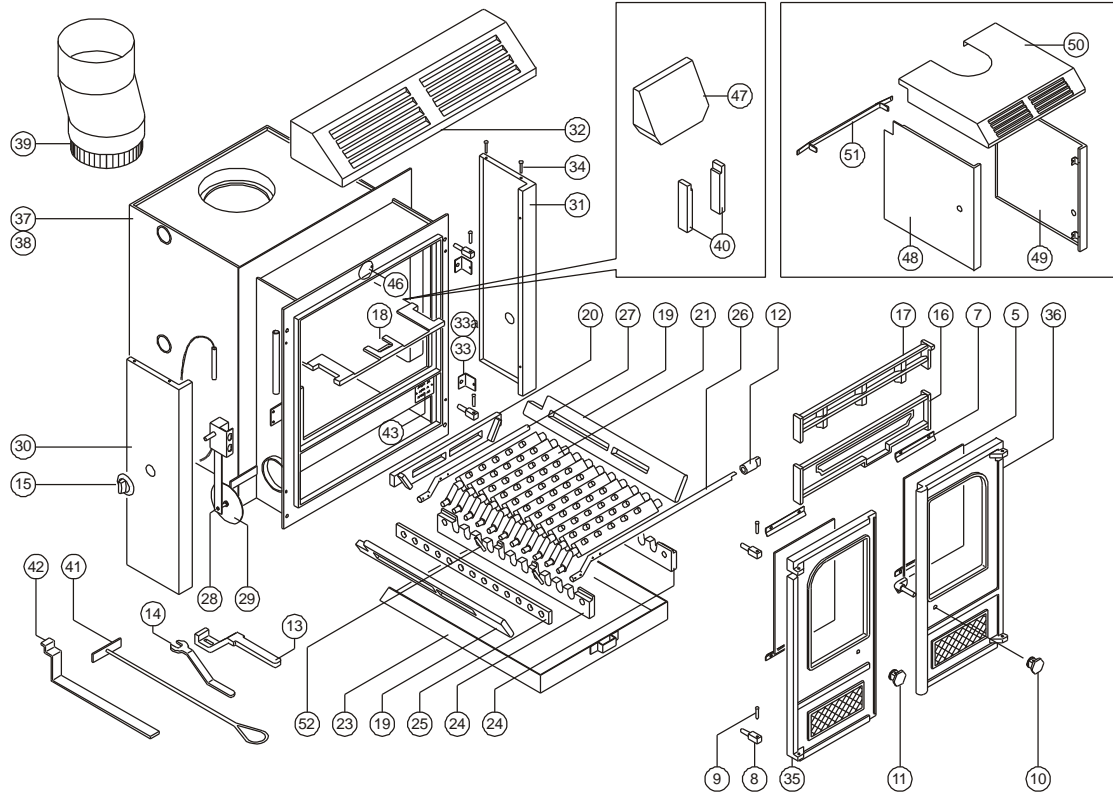

Issue O

Item	Part No.	Description	Ex.Vat.	Inc.Vat.	Item	Part No.	Description	Ex.Vat.	Inc.Vat.
3*	008/RW35/S	Door Seal Set Incl. Adhesive	23.05	27.66	29	008/BW57	Thermostat Flap 90mm Dia	7.20	8.64
4*	008/FW29	Door Seal Adhesive	8.50	10.20	30#	005/RW05	Side Panel L.H.	72.85	87.42
5	006/RW18	Glass (Inc Seal)	53.90	64.68	31#	005/RW04	Side Panel R.H.	72.85	87.42
6*	008/RW55	Glass Seal Kit	10.20	12.24	32#	005/RW06	Hood Panel	106.00	127.20
7	004/EW23	Glazing Bar	3.00	3.60	33	004/RW13	Panel Fixing Bracket	3.25	3.90
8	008/FW27	Hinge Post	5.15	6.18	33a	012/RW30	Hood & Panel Fixing Kit	10.35	12.42
9	008/BW39/S	Hinge Pin Set	2.80	3.36	34	008/WW14S	Hood Fixing Pin Set (4)	3.70	4.44
10	008/RW43/A	Door Catch Assembly R.H.	17.55	21.06	35#	003/RW01/A	Door L.H. Assembly	139.50	167.40
11	002/HV12	Door Knob L.H. (Round)	12.05	14.46	36#	003/RW02/A	Door R.H. Assembly	147.05	176.46
12	002/CG06	Riddler Knob	15.50	18.60	37	009/LA50iB/A	Firebox Assembly (LA50iB)		
13	002/BW20	Riddler/Ashpan Tool	19.90	23.88	38	009/LA45iB/A	Firebox Assembly (LA45iB)		
14	002/BW26	Door Opening Tool	8.50	10.20	39	012/FW12	Flue Offset (Optional Extra)	102.00	122.40
15	008/BW50	Thermostat Knob	3.70	4.44	40	011/JW09	Fire Brick (45iB)	15.30	18.36
16	002/FW07	Front Firebar	61.55	73.86	41	012/FW34	Scraper Tool	10.10	12.12
17	002/FW08	Deepening Bar	42.75	51.30	42	008/FW33	Throatplate Tool	9.20	11.04
18	002/FW32	Throat Plate	53.65	64.38	43		Serial No. Label		
19	002/FW15	Side Fire Plate	33.25	39.90	44*	010/FW51	Ash Carrier (Optional Extra)	84.00	100.80
20	002/FW16	Back Fire Plate	27.40	32.88	45*	008/TH02/L	Low Level Pipe Stat (Opt'l Extra)	42.00	50.40
21	002/CG01	Bottom Grate Bar	13.05	15.66	46	008/RW09	Secondary Air Flap	3.40	4.08
22	002/CG01S11	Set of Grate Bars (11 Per Set)	113.50	136.20	47	011/AV09	Boiler Reduction Brick (Optional Extra)	39.65	47.58
23	004/FW17	Ashpan	56.80	68.16	48#	005/RW23	Side Panel L.H. (Freestanding Kit)	153.35	184.02
24	002/EW30	Carrier Bar	40.10	48.12	49#	005/RW24	Side Panel R.H. (Freestanding Kit)	153.35	184.02
25	012/EW33	Mover Bar	36.80	44.16	50#	005/RW25	Top Panel (Freestanding Kit)	213.30	255.96
26	012/FW14	Riddler Rod	27.40	32.88	51	010/RW26	Rear Panel Bracket (F'standing Kit)	10.35	12.42
27	012/CG05	Idler Rod	25.85	31.02	52	008/BW40	Carrier Bar Roll Pin (Pair)	3.70	4.44
28	008/FW48	Thermostat	41.95	50.34					