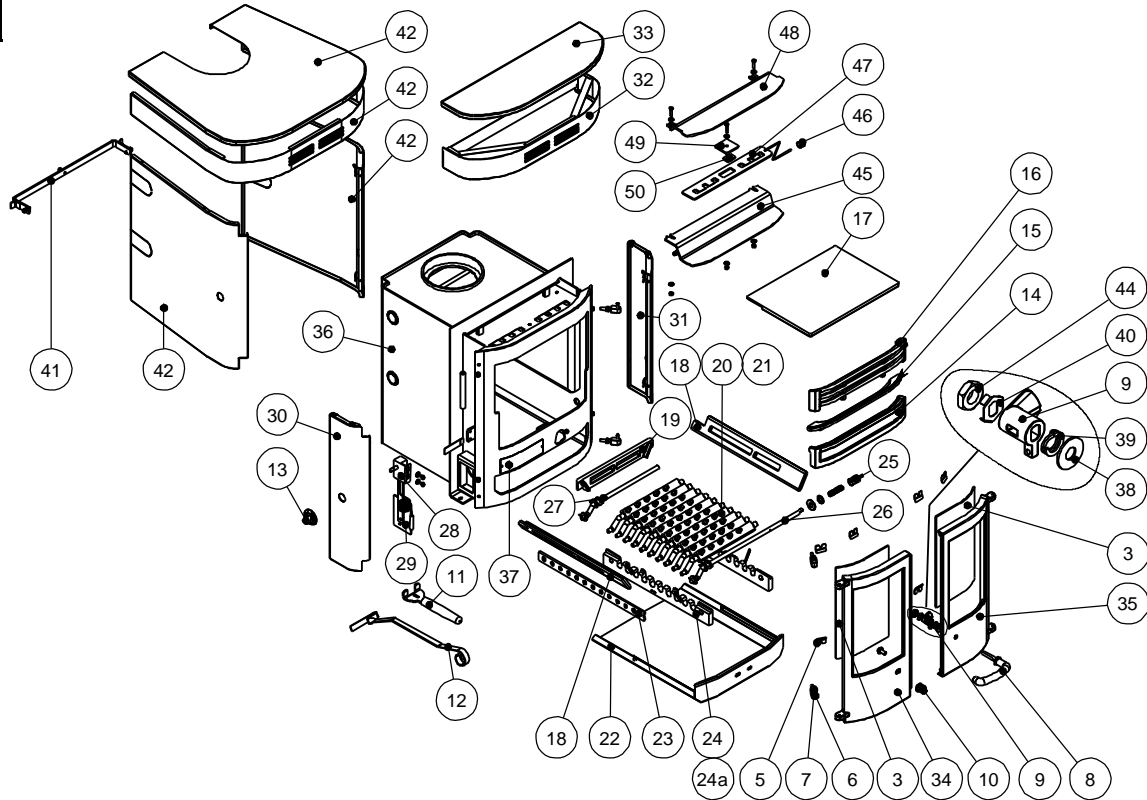

Issue C

Item	Part No.	Description	Ex.Vat.	Inc.Vat.	Item	Part No.	Description	Ex.Vat.	Inc.Vat.
1*	008/KV35S	Door Seal Set Inc. Adhesive	24.50	29.40	26	012/KV19	Riddler Rod	29.50	35.40
2*	008/FW29	Door Seal Adhesive	9.10	10.92	27	012/CG05	Idler Rod	28.00	33.60
3	006/KV18	Glass (Inc Seal)	61.00	73.20	28	008/FW48	Thermostat	45.00	54.00
4*	008/KV55	Glass Seal Kit	10.40	12.48	29	008/FV49	Thermostat Flap	8.20	9.84
5	004/KV23	Glass Retainer	0.57	0.68	30#	005/KV04	L.H. Side Panel	88.00	105.60
6	008/TV27	Hinge Post	6.50	7.80	31#	005/KV05	R.H. Side Panel	88.00	105.60
7	008/BW39/S	Hinge Pin Set	3.10	3.72	32#	005/KV06	Lower Hood Panel	124.00	148.80
8	008/KV16	R.H. Door Handle	18.10	21.72	33#	005/KV09	Top Hood Panel	114.00	136.80
9	002/KV14	Door Catch Cam	8.40	10.08	34#	003/TV01/SLX/A	L.H. Door Assembly	160.00	192.00
10	008/KV13	L.H. Door Knob	2.90	3.48	35#	003/TV02/SLX/A	R.H. Door Assembly	174.00	208.80
11	010/RW21	Ashpan/Riddling Tool	22.00	26.40	36	009/SLX45/A	Replacement Firebox/Boiler Assy.		
12	012/FW34	Scraper Tool	10.90	13.08	37	012/KV12	Serial No. Label		
13	008/BW50	Thermostat Knob	4.00	4.80	38	008/FFW010	Washer	0.10	0.12
14	002/KV07	Front Firebar	44.50	53.40	39	008/FFW015	M12 Double Coil Spring Washer	1.80	2.16
15	002/KV11	Front Firebar Back Plate	44.50	53.40	40	004/ST008	Tabbed Locking Washer	1.20	1.44
16	002/KV08	Deepening Bar	43.00	51.60	41**	010/KV29	Freestanding Panel Fixing Bracket	11.10	13.32
17	002/AV31	Throat Plate	73.00	87.60	42*#	020/KV52	Freestanding Panel Pack	710.00	852.00
18	002/KV15	Side Fire Plate	36.00	43.20	43*	010/FW51	Ash Carrier (Optional Extra)	92.00	110.40
19	002/FW16	Back Fire Plate	29.50	35.40	44	008/FFN001	12mm Halfnut	0.17	0.20
20	002/CG01	Bottom Grate Bar	13.90	16.68	45	010/XV05	Airwash Manifold	30.50	36.60
21	002/CG01S10	Set of Grate Bars (10)	112.00	134.40	46	002/TW13	Air Slide Knob	15.10	18.12
22	004/KV17	Ashpan	63.00	75.60	47	012/XV09	Airwash Slide	32.00	38.40
23	012/KV33	Mover Bar	38.50	46.20	48	010/KV34	Air Inlet Manifold	41.00	49.20
24	002/KV30	Carrier Bar	42.50	51.00	49	012/XV09/03	Airwash Slide Retainer	1.90	2.28
24a	008/BW40	Carrier Bar Roll Pin (Pair)	4.00	4.80	50	012/XV09/02	Airwash Slide Guide	1.90	2.28
25	002/CG06	Riddler Knob	16.60	19.92					