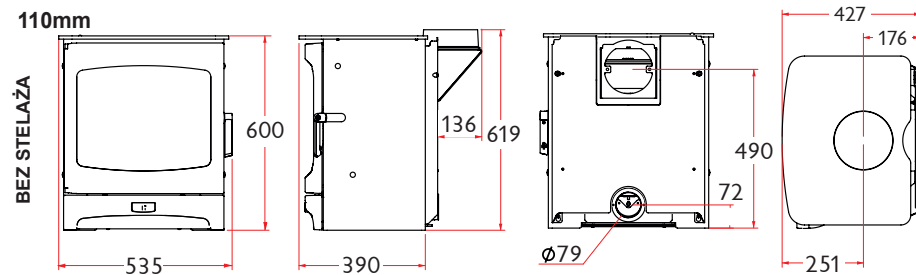

MINIMALNA ODLEGŁOŚĆ OD MATERIAŁÓW PALNYCH

Bok: **420mm** Tył: **360mm**

Z osłoną termiczną* - Bok: **390mm** Tył:

110mm