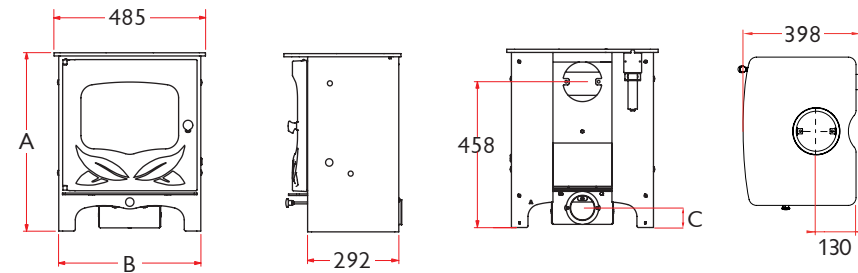

### WYLOT SPALIN

Góra/tył **125mm (5")** dia

### MAKSYMALNA DŁUGOŚĆ POLAN

**351mm (14")**

### MINIMALNA ODLEGŁOŚĆ OD MATERIAŁÓW PALNYCH

Bok: **500mm** Tył: **400mm**

Z osłoną termiczną\* - Tył: **175mm**

		A	B	C	WAGA
<b>BEZ STELAŻA</b>		560	455	65	80KG
<b>ZE STELAŻEM DO PRZECHOWYWANIA OPAŁU</b>		745	455	250	89KG
<b>WYSOKIE NOGI</b>		765	469	268	83.5KG