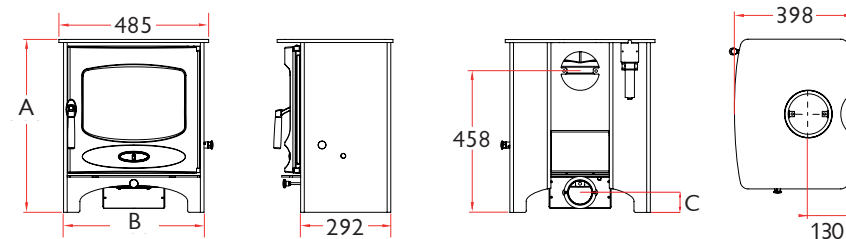

C-FIVE *blu*

C-Five posiada podobną moc jak piec C-Four jednak dużo większą, panoramiczną szybę, dzięki czemu jest w stanie pomieścić dłuższe polana; 351mm (14"). Piec spełnia wymagania Ekoprojektu. Piec posiada wermikulitowe wnętrze i moc 5 kW. Podobnie jak C-Four obsługiwany jest za pomocą pojedynczego ciągu jak również posiada przyłącze umożliwiające bezpośrednie doprowadzenie powietrza do komory spalania.

MOC NOMINALNA

5kW do pomieszczenia (zakres pracy **2-5.5kW**)

SPRAWNOŚĆ

82%

WYLOT SPALIN

Góra/tył **125mm (5")** dia

MAKSYMALNA DŁUGOŚĆ POLAN

351mm (14")

MINIMALNA ODLEGŁOŚĆ OD MATERIAŁÓW PALNYCH

Bok: **500mm** Tył: **400mm**

Z osłoną termiczną* - Tył: **175mm**

		A	B	C	WAGA
BEZ STELAŻA		560	455	65	96KG
ZE STELAŻEM DO PRZECHOWYWANIA OPAŁU		745	455	250	104KG
WYSOKIE NOGI		765	469	268	99.5KG