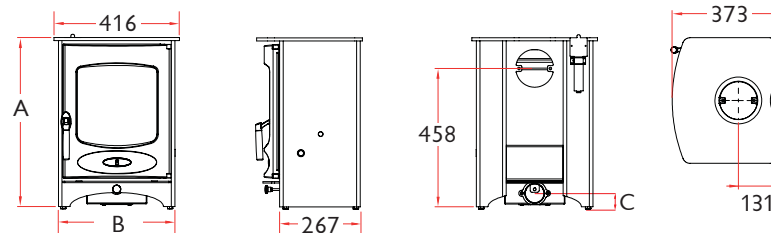

C-FOUR *blu*

MOC NOMINALNA

4.8kW do pomieszczenia (zakres pracy **2-5.5kW**)

SPRAWNOŚĆ

82%

WYLOT SPALIN

Góra/tył **125mm (5")** dia

MAKSYMALNA DŁUGOŚĆ POLAN

282mm (11")

MINIMALNA ODLEGŁOŚĆ OD MATERIAŁÓW PALNYCH

Bok: **500mm** Tył: **370mm**

Z osłoną termiczną* - Tył: **175mm**

Model C-Four to najmniejszy model w kolekcji C-Series. Urządzenie dostarcza od 2 do 5,5 kW ciepła. Piec posiada wermikulitowe wnętrze i jest w stanie pomieścić drewno o długości 282mm (11"). Moc nominalna pieca została określona na 4,9 kW. Piec C-Four to solidna konstrukcja z systemem czystego spalania i czystej szyby. Piec spełnia wymagania Ekoprojektu.

		A	B	C	WAGA
BEZ STELAŻA		560	386	45	83KG
ZE STELAŻEM DO PRZECHOWYWANIA OPAŁU		710	386	195	89KG
WYSOKIE NOGI		765	400	248	85.5KG