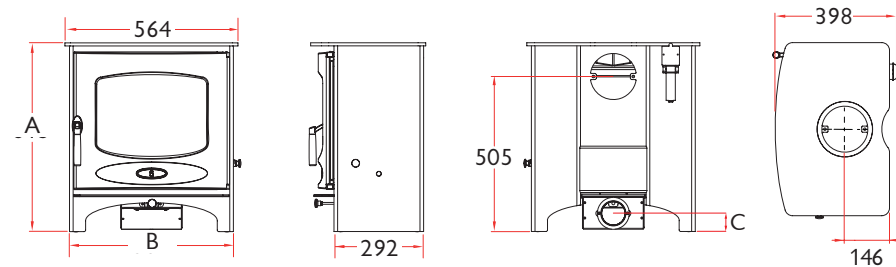

C-SEVEN *blu*

MOC NOMINALNA
7.1kW do pomieszczenia (zakres pracy 6-8kW)
SPRAWNOŚĆ
79%
WYLOT SPALIN
Góra/tył 150mm (6") dia
MAKSYMALNA DŁUGOŚĆ POLAN
430mm (17")
MINIMALNA ODLEGŁOŚĆ OD MATERIAŁÓW PALNYCH
Bok: 500mm Tył: 500mm Z osłoną termiczną* - Tył: 240mm

Piec C-Seven podobnie jak C-Five posiada szerszą panoramiczną szybę, a palenisko jest w stanie pomieścić polana o długości 430mm (17"). Moc nominalna pieca została określona na 7.1 kW. Urządzenie posiada wermikulitowe wnętrze. Piec spełnia wymagania Ekoprojektu.

		A	B	C	WAGA
BEZ STELAŻA		615	534	59	115KG
ZE STELAŻEM DO PRZECHOWYWANIA OPAŁU		800	534	244	124KG
WYSOKIE NOGI		820	548	269	118.5KG