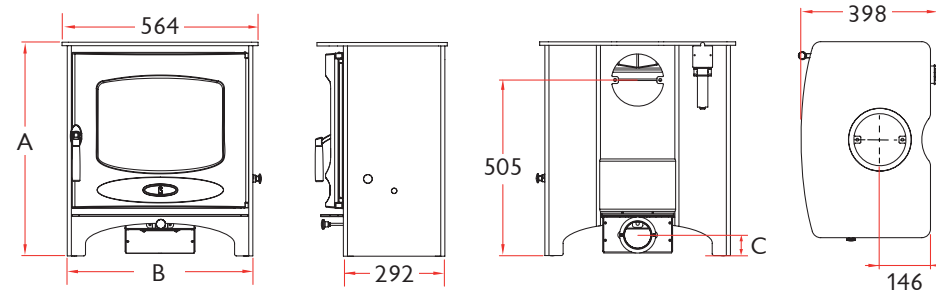

### FLUE OUTLET

Top or Rear **150mm (6")** dia

### MAX LOG LENGTH

**380 mm (15")**

### MIN DISTANCE TO COMBUSTIBLES

Side: **500mm** Rear: **500mm**

With heatshield - Rear: **240mm**

		<b>A</b>	<b>B</b>	<b>C</b>	<b>WEIGHT</b>
<b>LOW LEGS</b>		<b>615</b>	<b>534</b>	<b>59</b>	<b>115KG</b>
<b>STORE STAND</b>		<b>800</b>	<b>534</b>	<b>244</b>	<b>124KG</b>
<b>HIGH LEGS</b>		<b>820</b>	<b>548</b>	<b>269</b>	<b>118.5KG</b>